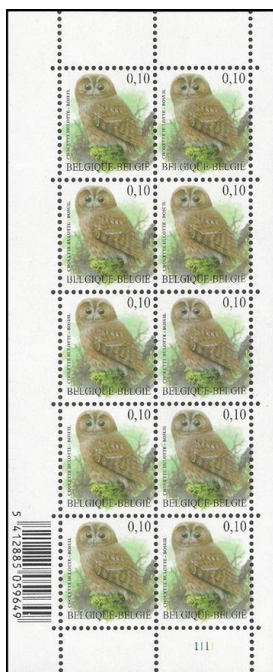

Différentes versions de :

3956 - Oiseau - la Chouette hulotte - (valeur en €): V10-3956

Presale: none

issue: 5/10/2009

— Philanews N °. 5/2009 (p. 13) —

Print procedure: offset

Format: — stamp: 24,10 x 28mm;

— V10-3956: ±68 x 166mm

Perforation: 11½

Paper: Ty-P7b

nombre de plaques imprimées :

2 2 2 2

Publication dans différents types de papier ?

V10-3956

€ 0,10

feuillets-V... (PAS F...) en possession ► ☒ ou pas ► ☐

© bpost

N° de plaque

1 1 1 1

☐