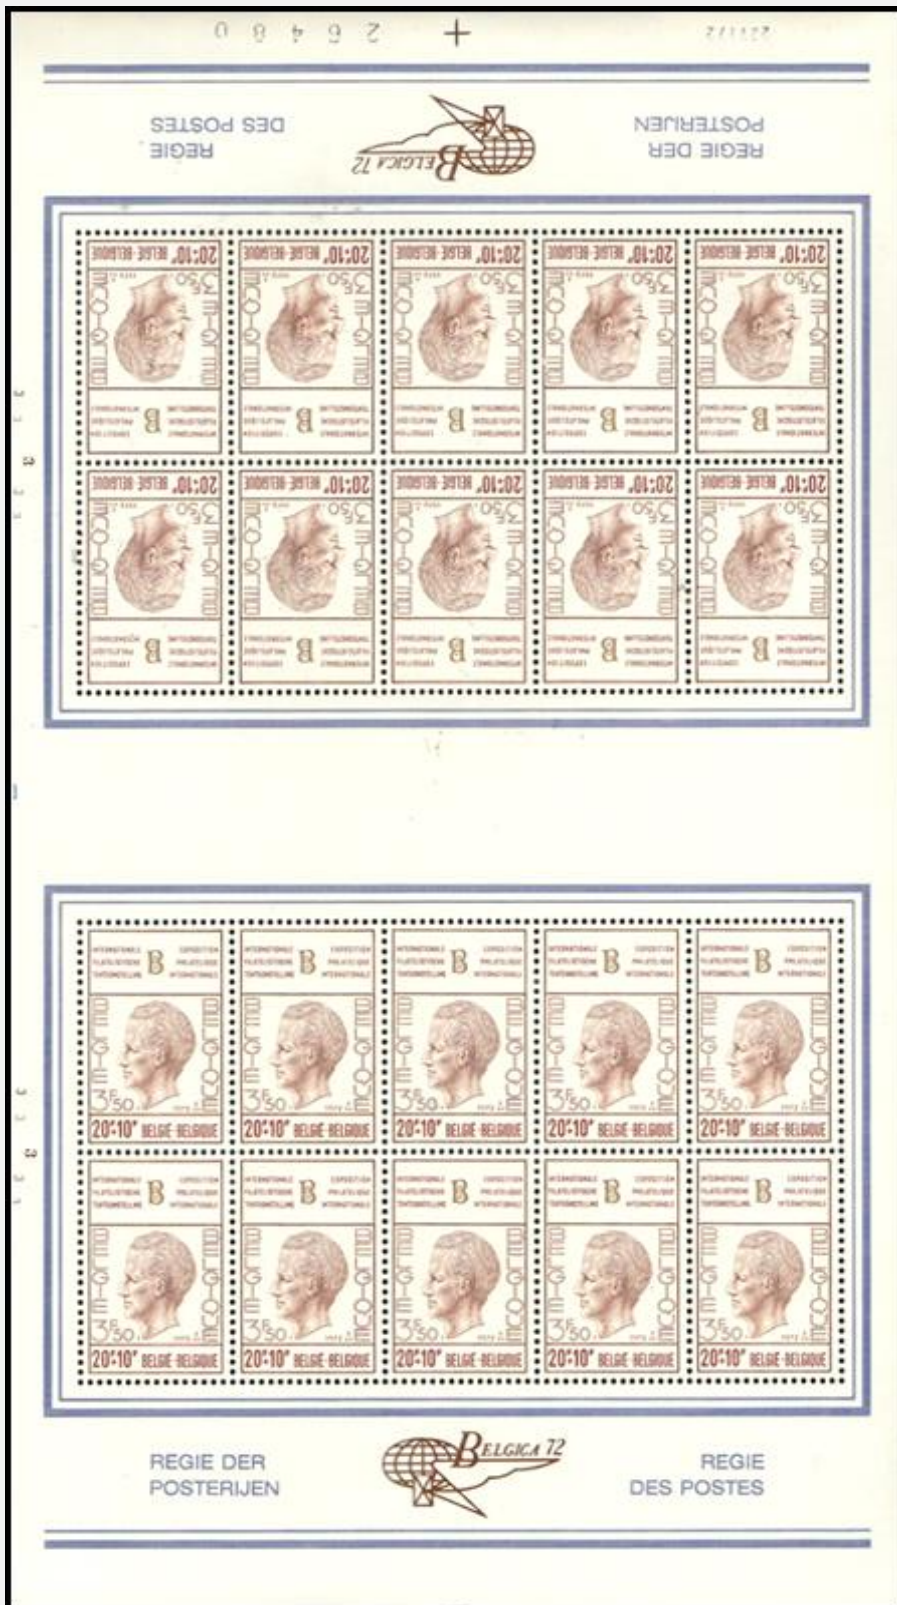

## F1634-10

© bpost

**1635 - Belgica 72 - Petit feuillet (F): F1635-10**

1972

**Prévente : 24/06/1972 ▶ 09/07/1972 Emission 10/07/1972 — dépliant N°. 11 / 72 —**

© bpost

**Impression : taille-douce et héliogravure combinées****Format: — timbres: ±27,83 x 40mm - image: 24,5 x 37,2mm;  
— F1635-10: ±166 x 140mm****Dentelure: 11½****Papier: PB-P2****F1635-10**