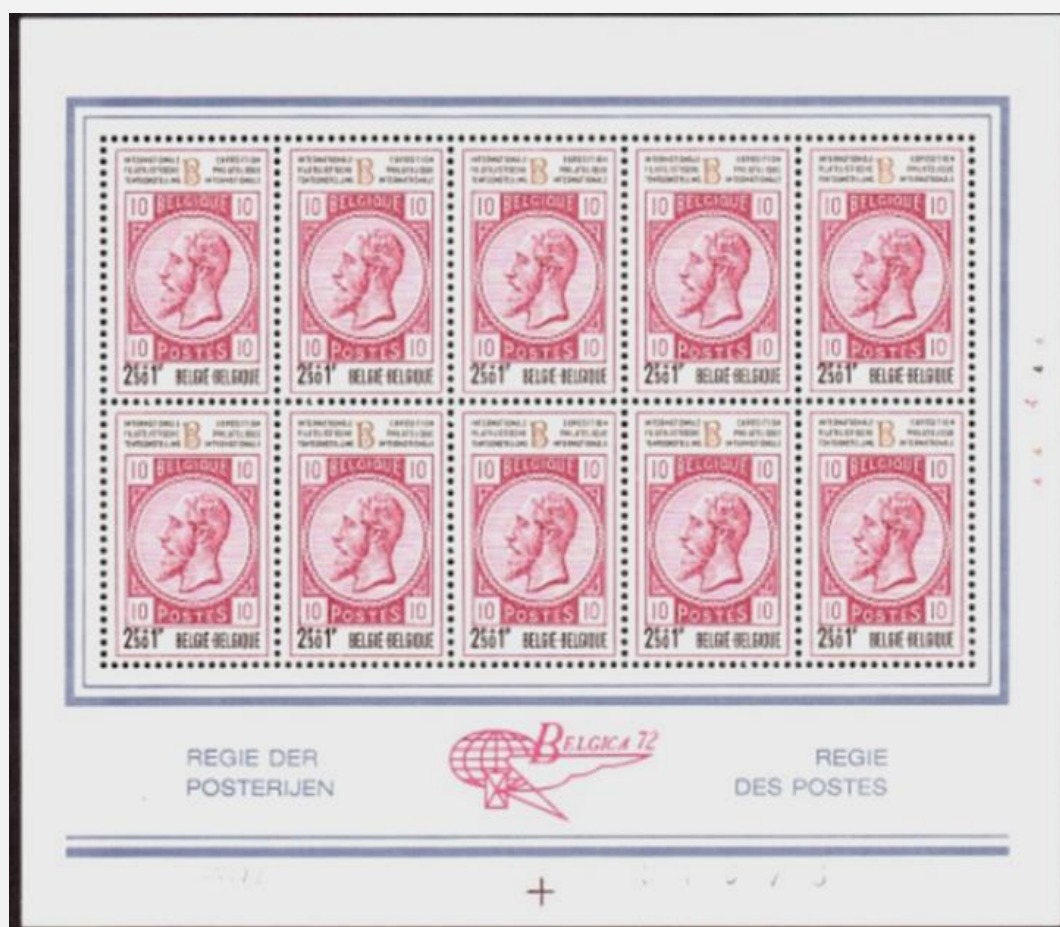

1629 - Belgica 72 - Petit feuillet (F): F1629-10

1972

Prévente : 24/06/1972 ▶ 09/07/1972 Emission 10/07/1972 — dépliant N°. 11 /72 —
Impression : taille-douce et héliogravure combinées
Format: — timbres: ±27,83 x 40mm - image: 24,5 x 37,2mm;
— F1629-10: ±166 x 140mm
Dentelure: 11½
Papier: PB-P2

© bpost

F1629-10

© bpost