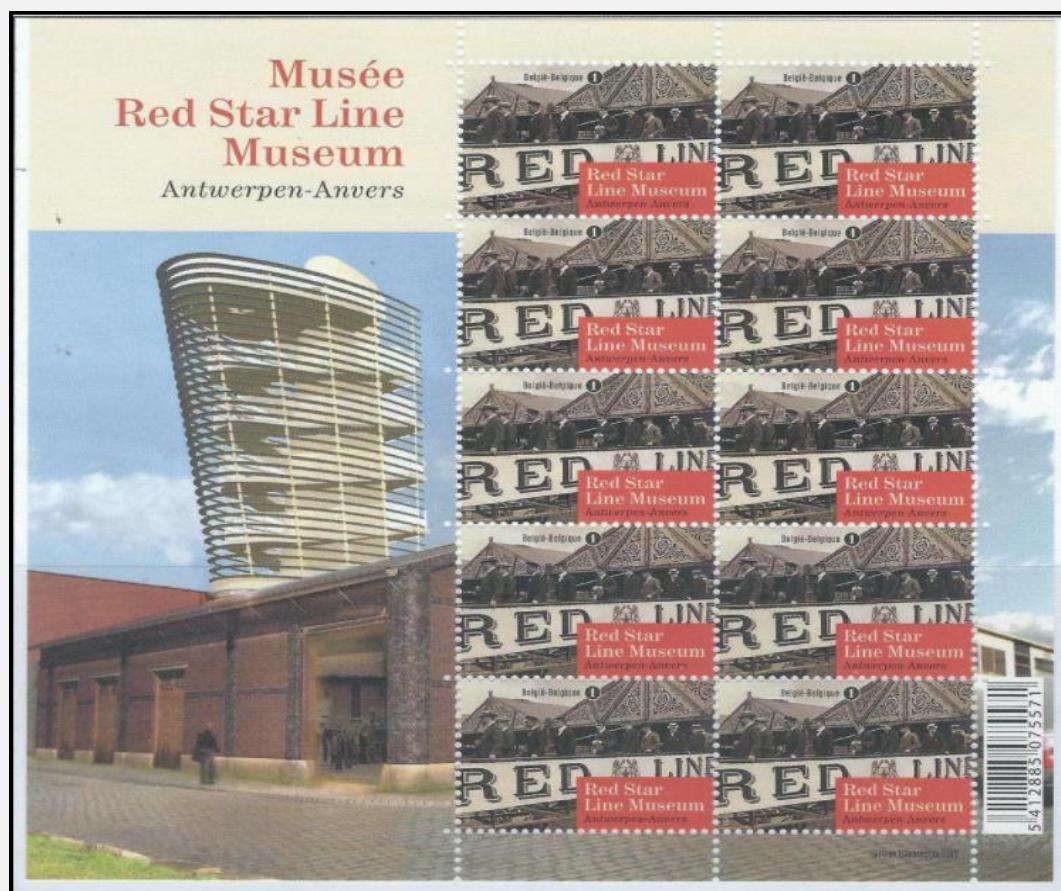

— V10-4377: 160 x 155mm

Dentelure: 11½

Papier: Gbl-LITHO (FSC)

© bpost

V10-4377

(1)

© bpost

4377 / 4379 - Musée (à nouveau) ouvert - (1): v=€0,67): V10-4378