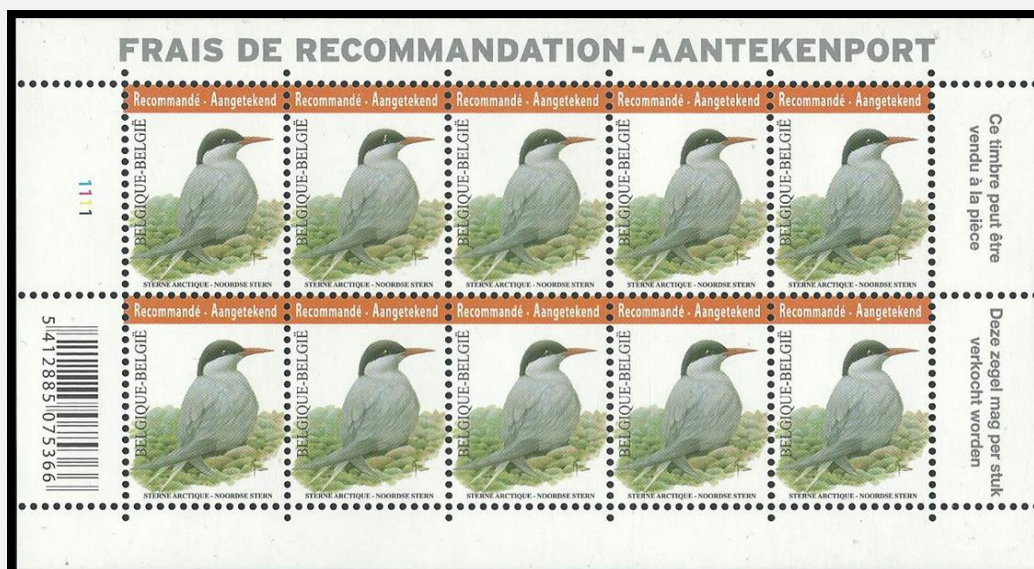

Format: — timbre 4306 : 24,40 x 35,50 mm ;

— V10-4306 : 155 x 855 mm

dans Philanews: 85 x 155mm

Dentelure: 11½

Papier: Gbl-LITHO (FSC)

© bpost

V10-4306

RA