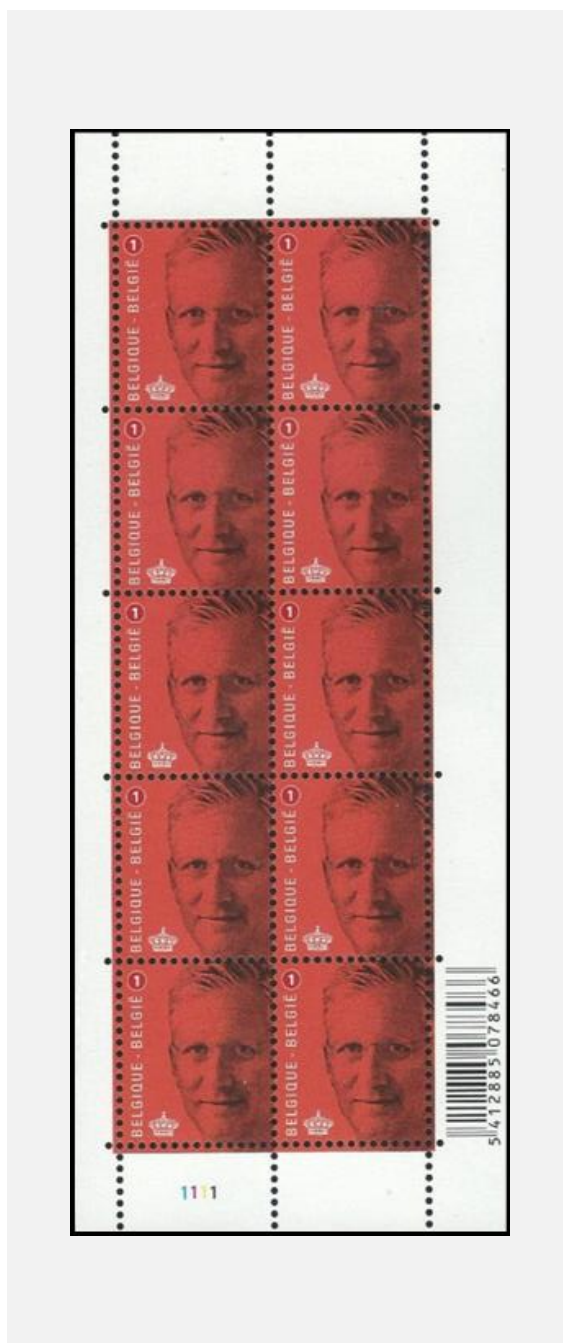

4369 / 4371 - Timbres permanents Roi Philippe - (4369: ①: v=€0,70): V10-4369

2013

Prévente : 26/10/2013   **Emission: 28/10/2013**
Impression: Offset   — Philanews N° 1 / 2014 (p. 4) —
Format: — timbre 4369: 24 x 27,66mm
— V10-4369: 69 x 166mm;
Dentelure: 11½
Papier: Gbl-LITHO (FSC)

© bpost

V10-4369 ①

© bpost