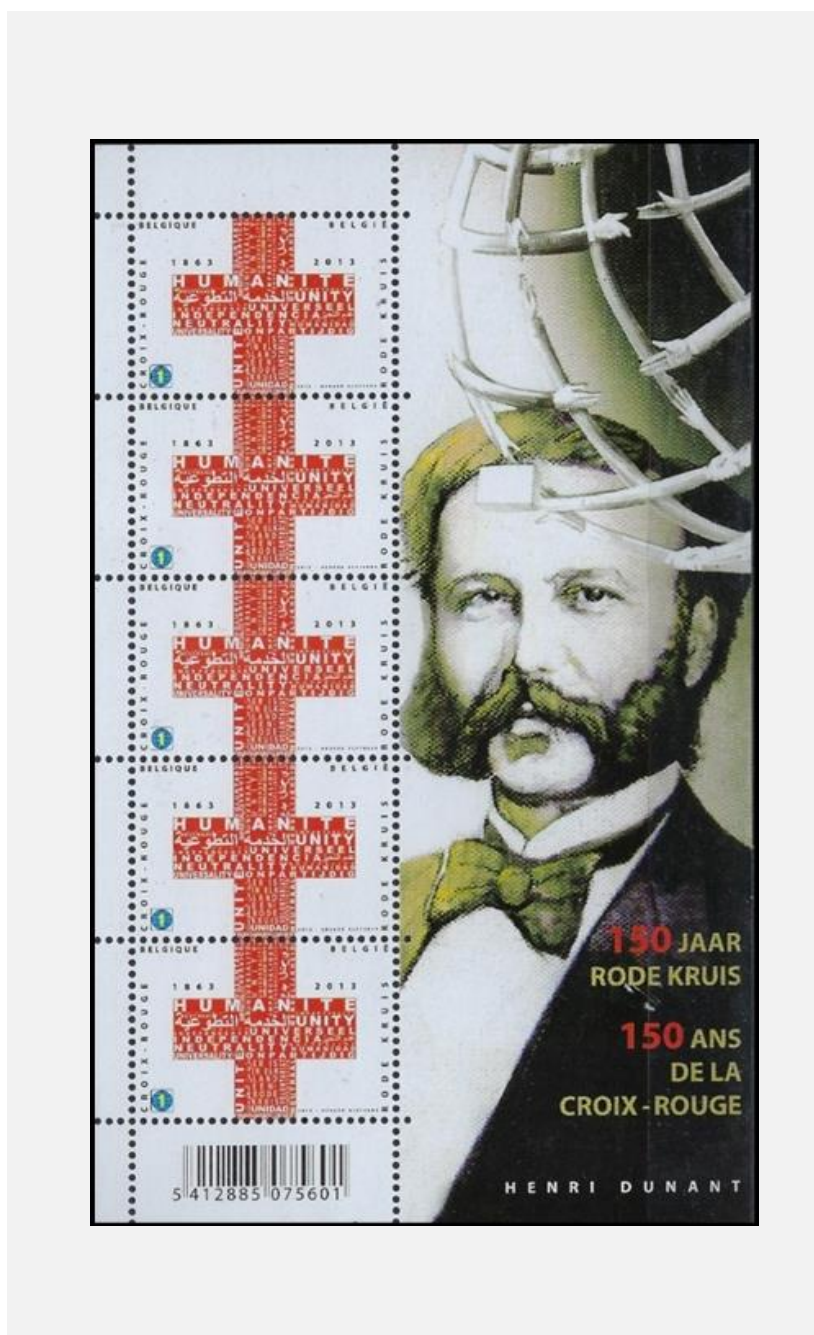

4380 - 150e anniversaire de la Croix-Rouge - (①: v=€0,67) (commun avec l'Espagne): V5-4380

2013

Prévente : 26/10/2013

Emission: 28/10/2013

Impression: offset

— Philanews N° 4 / 2013 (p. 18 - 19) —

— timbre: 40,20 x 27,66 mm ;

Format: — V5-4380 : 100 x 166 mm ;

— 4380HK : 210 x 148 mm

Dentelure: 11½

Papier: Gbl-LITHO (FSC)

© bpost

V5-4380

①

© bpost