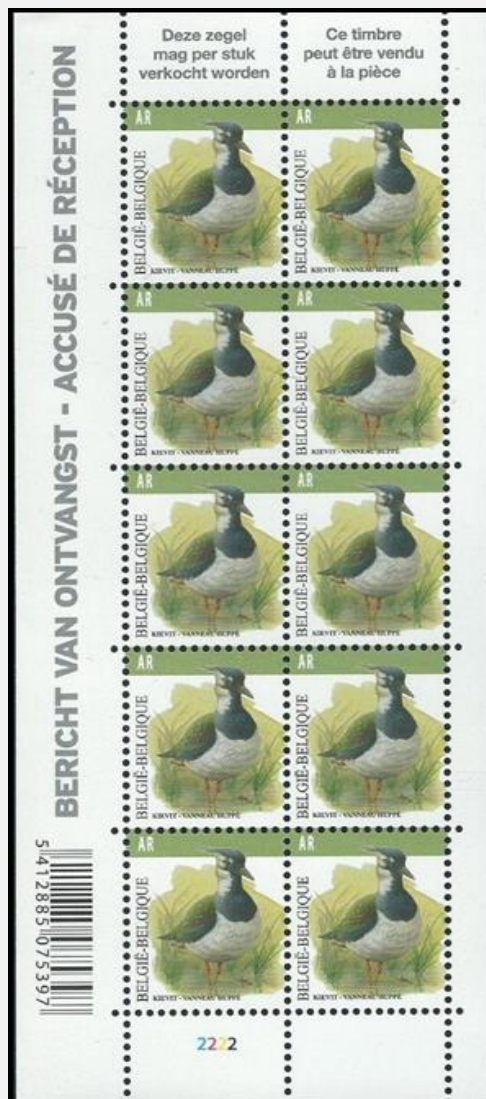

4367 / 4367tf - Oiseaux : Vanneau huppé -
Timbre pour "un avis de réception" (AR: v=€1,20): V10-4367

2013

Prévente : 13/09/2013

Emission: 15/09/2013

Impression: offset

— Philanews N° 4 / 2013 (p. 13) —

© bpost

Format: — timbre: 25 x 30 mm ;

— V10-4367 : 72 x 168 mm

Dentelure: 11½

Papier: Gbl-LITHO (FSC)

V10-4367 AR

© bpost