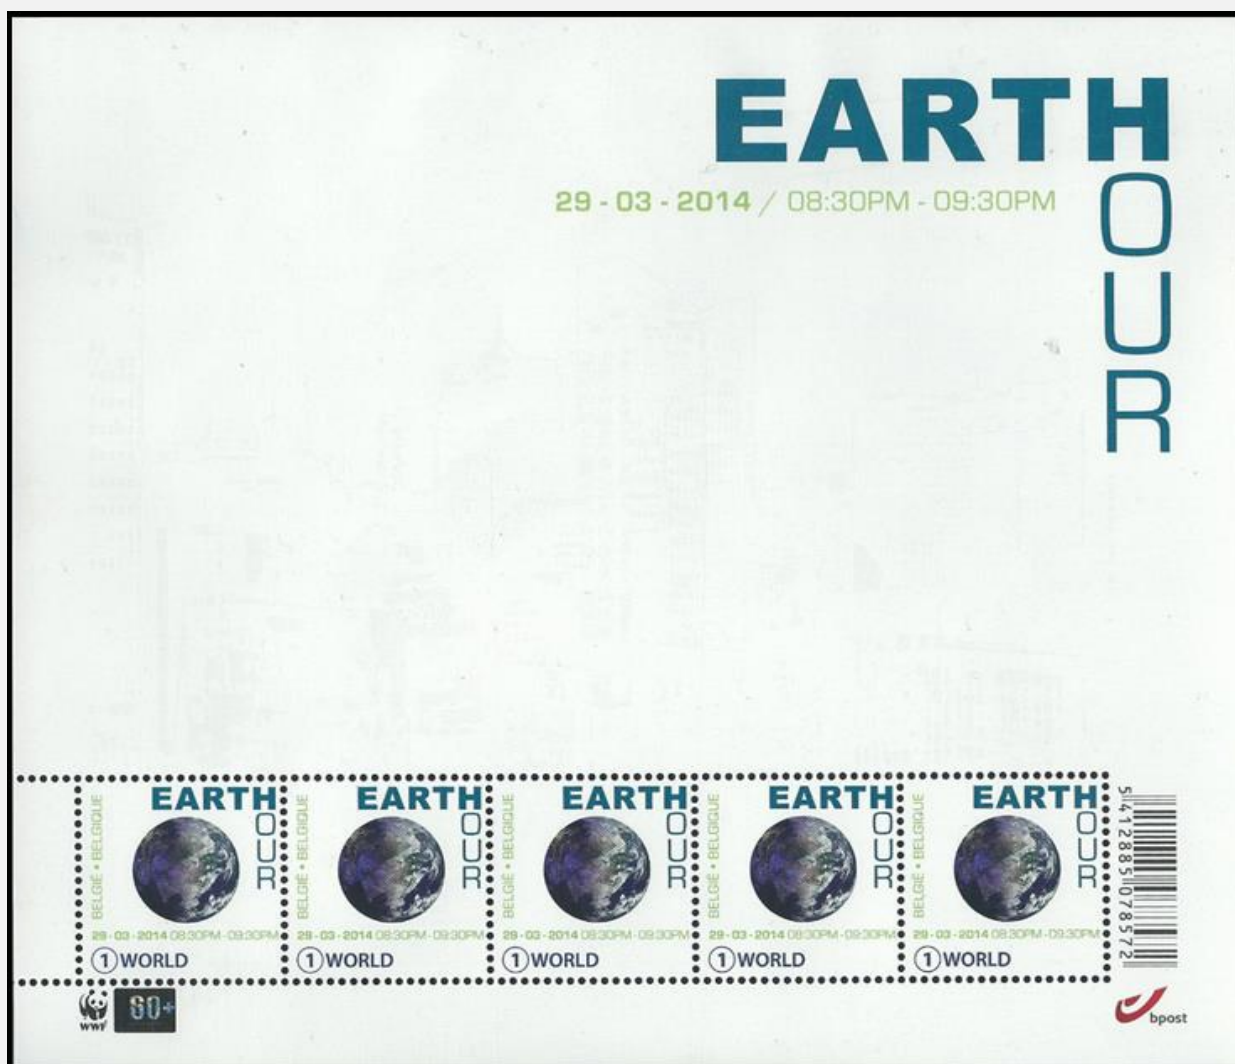

4405 - Earth hour 2014 - (1)WORLD: v=€1,29): V5-4405

2014

Prévente : 8/03/2014 Émission: 10/03/2014 — Philanews N° 1 / 2014 (p. 15) —
Impression: sérigraphie + offset
Format: — timbre : 30 x 30 mm ;
— V5-4405 : 180 x 155 mm
Dentelure: 11½ il n'y a pas de plaques imprimées différentes
Papier: Gbl-LITHO (FSC)

© bpost

V5-4405 (1)W

© bpost