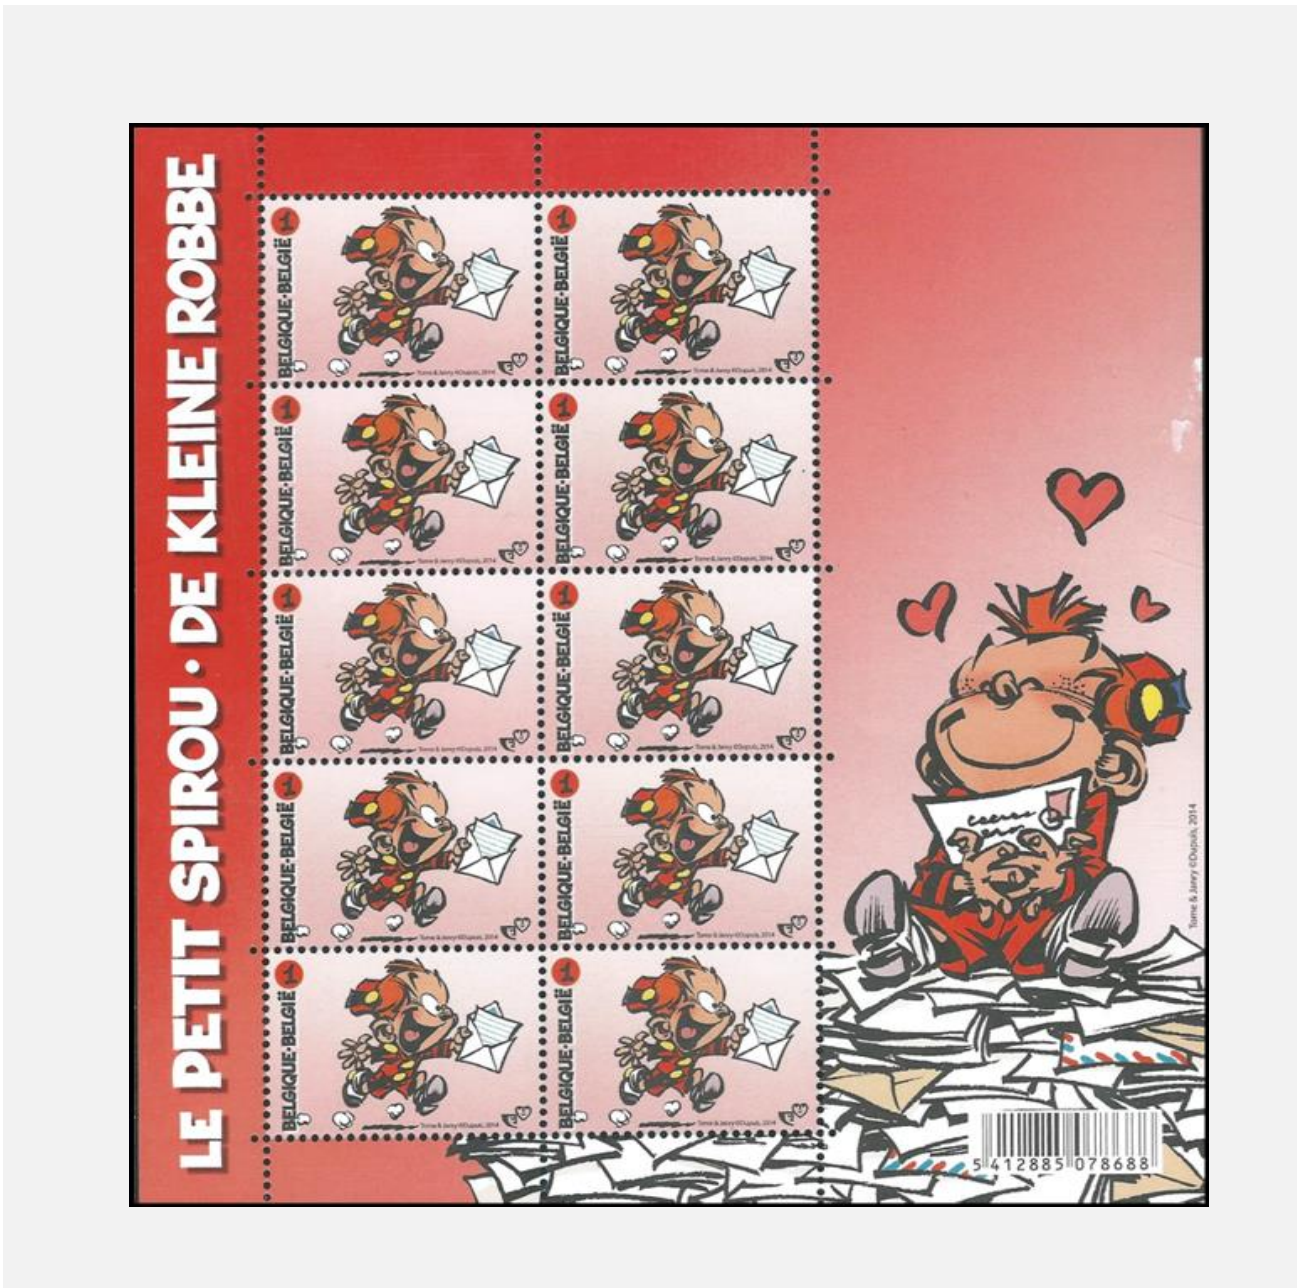

4446 - Le petit Spirou - (①: v=€0,70): V10-4446

2014

Prévente : 4/10/2014   Émission: 6/10/2014   — Philanews N° 4 / 2014 (p. 6) —

Impression: offset

Format: — timbre : 40,20 x 27,66 mm ;
— V10-4446 : 155 x 160 mm

Dentelure: 11½

Papier: Gbl-LITHO

il n'y a pas de plaques imprimées différentes

© bpost

V10-4446 ①

© bpost