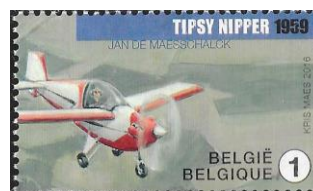

© bpost

4592 ①