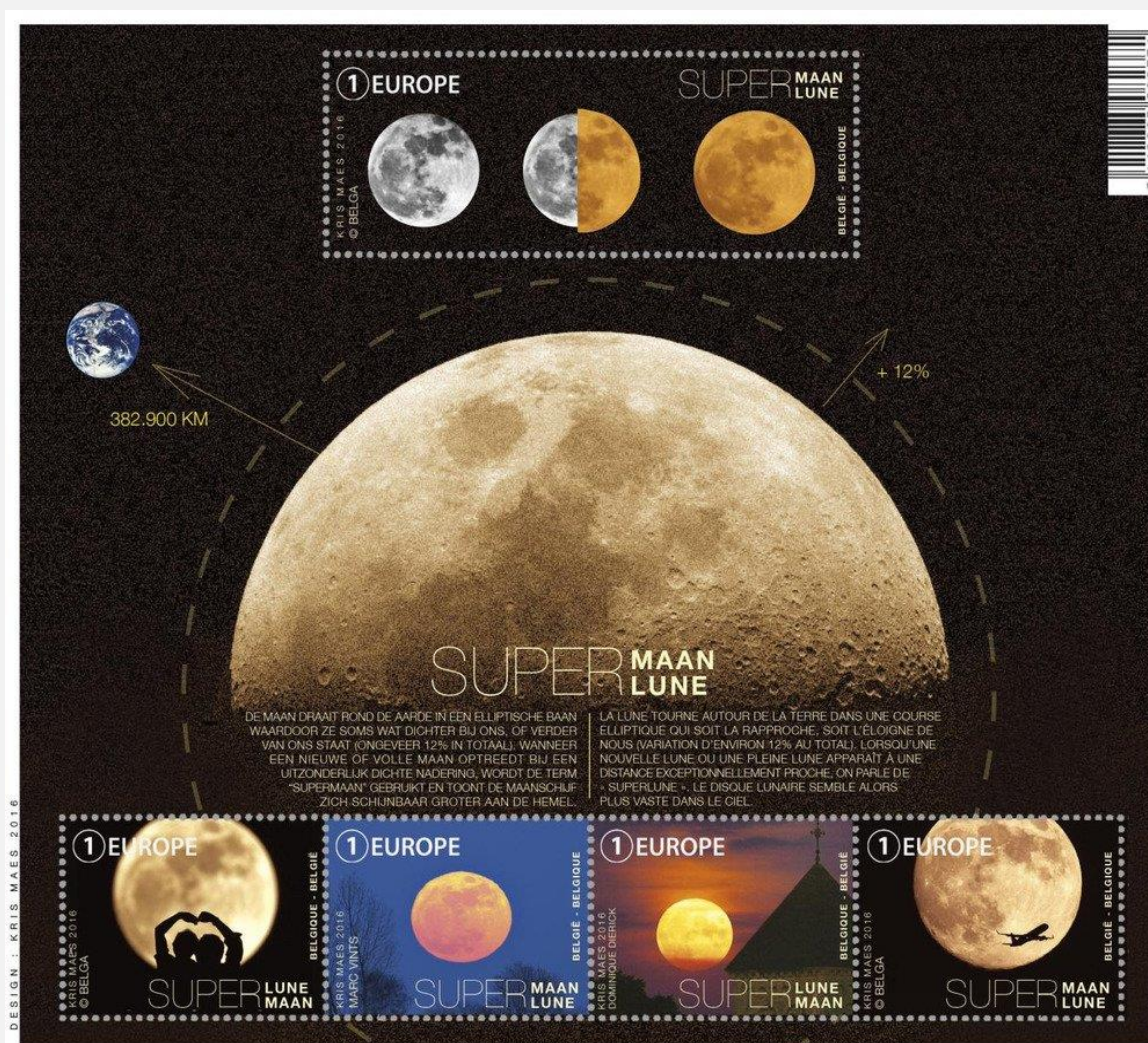

4647 / 4651 - L'astronomie à l'honneur - Supermoon - Bloc BL245:: (1 EUROPE: w=€1,13)

2016

Prévente : 22/10/2016 Émission: 24/10/2016

Impression: offset

— Philanews N° 4 / 2016 (p. 8 - 9) —

© bpost

- timbres 4647 : 80 x 30 mm ;
- Format: — timbres 4648/4651 : 40 x 30 mm ;
- bloc BL245 : 180 x 160 mm

Dentelure: 11½

Papier: Gbl

bloc BL245 (1)E