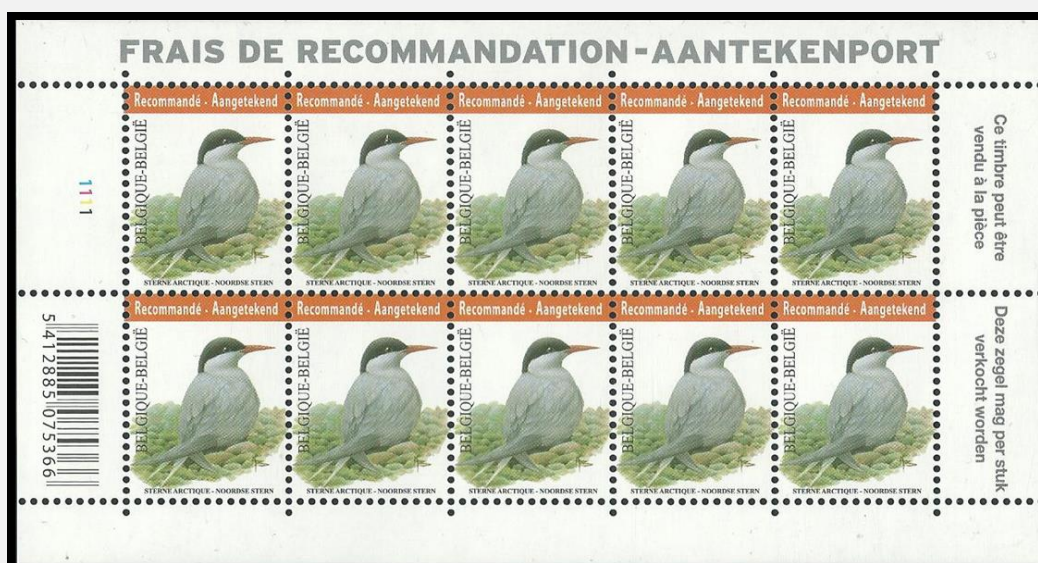

4305 / 4306 - Timbres permanents : Oiseaux -

(4306: v=€5,03 - uniquement pour envoi recommandé- RA): V10-4306

2013

Prévente : 19/01/2013

Émission: 21/01/2013

Impression: offset

— Philanews N° 1 / 2013 (p. 18) —

Format: — timbre 4306 : 24,40 x 35,50 mm ;

dans Philanews: 85 x 155mm

— V10-4306 : 155 x 855 mm

Dentelure: 11½

nombre de plaques imprimées: 2 2 2 2 ?

Papier: Gbl-LITHO (FSC)

© bpost

V10-4306 RA

© bpost