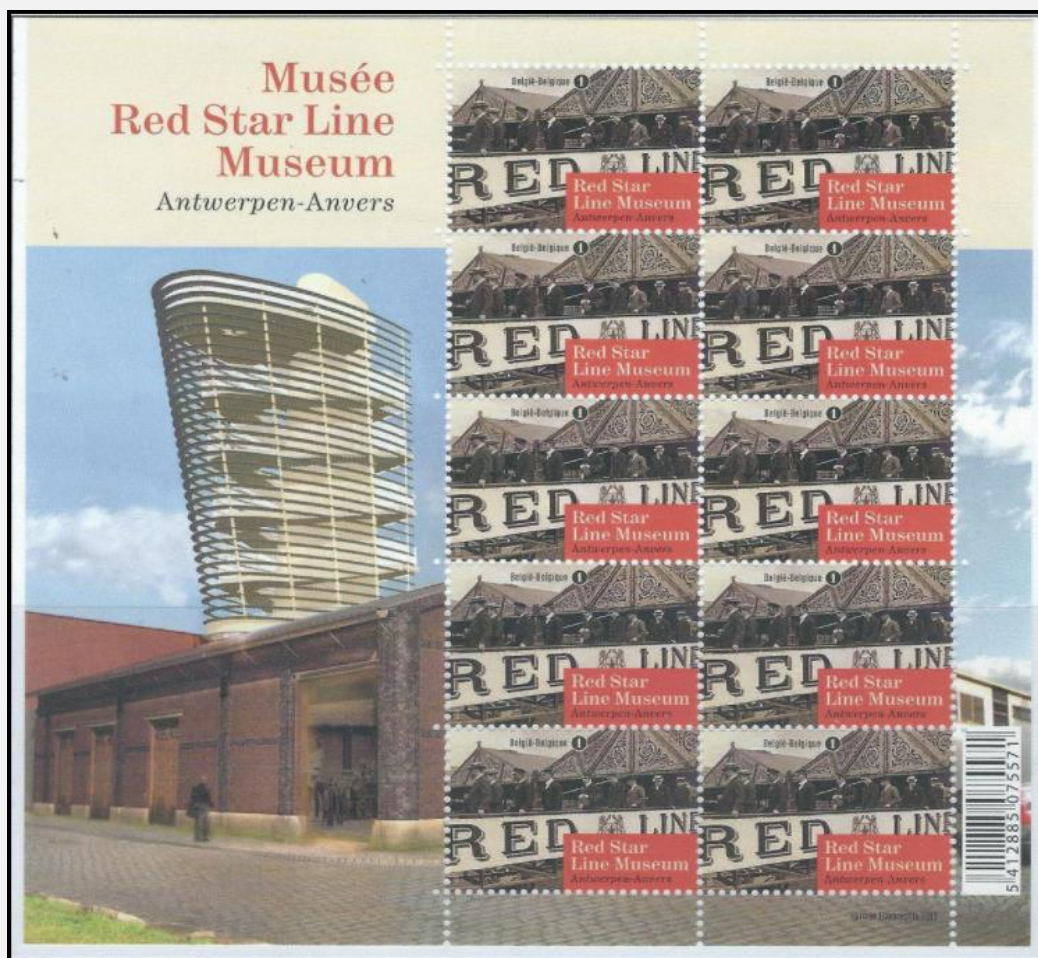

4377 / 4379 - Musée (à nouveau) ouvert - (1): v=€0,67): V10-4377

2013

Prévente : 26/10/2013

Émission: 28/10/2013

Impression: offset

— Philanews N° 4 / 2013 (p. 6 - 7) —

Format: — timbre: 40,20 x 27,66mm;

— V10-4377: 160 x 155mm

Dentelure: 11½

Il n'y a pas de plaques imprimées différentes

Papier: Gbl-LITHO (FSC)

© bpost

V10-4377

(1)

© bpost