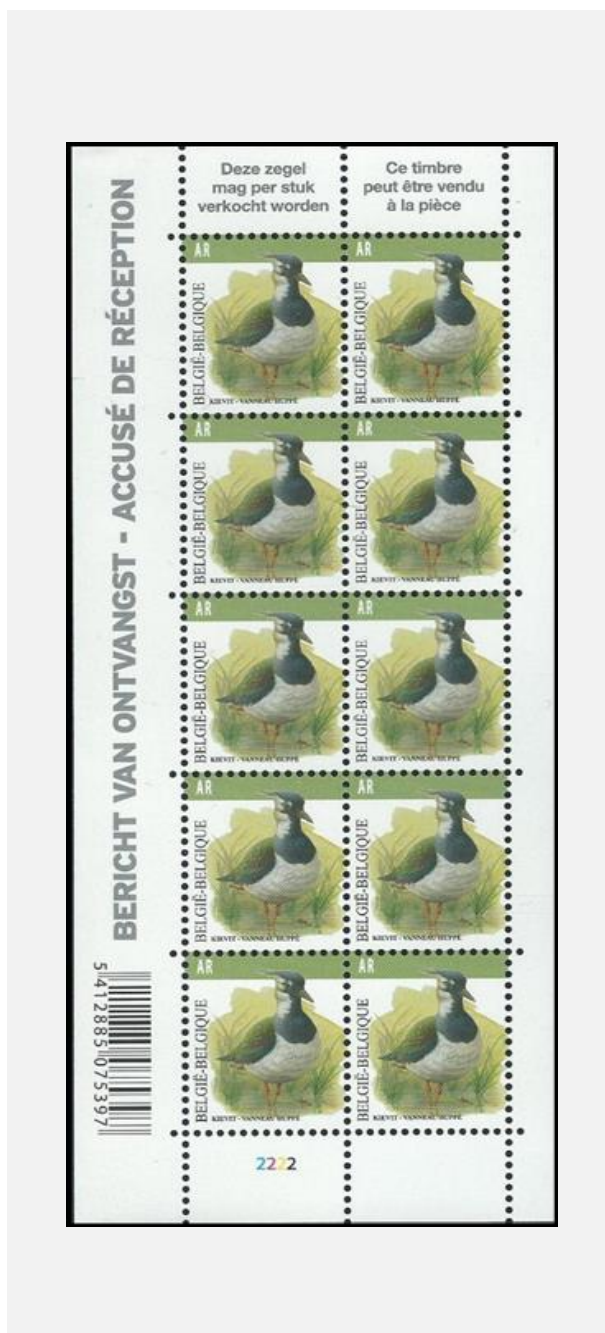

4367 / 4367tf - Oiseaux : Vanneau huppé -
Timbre pour "un avis de réception" (AR: v=€1,20): V10-4367

2013

Prévente : 13/09/2013   Emission: 15/09/2013
Impression: offset   — Philanews N° 4 / 2013 (p. 13) —
Format: — timbre: 25 x 30 mm ;
          — V10-4367 : 72 x 168 mm
Dentelure: 11½   nombre de plaques imprimées: 2 2 2 2 ?
Papier: Gbl-LITHO (FSC)

© bpost

V10-4367   AR

© bpost