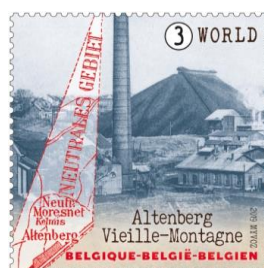

**4838 / 4839 - Un morceau d'histoire : inconnu Neutre Moresnet - Timbres
du bloc BL272: (3) WORLD : v=4,86 €)**

2019

Prévente : 26/01/2019 Émission: 28/01/2019

Impression : offset

— Philanews N°. 1 / 2019 (p. 8 - 9) —

© bpost

**Format: — timbres : 40 x 40 mm ;
— bloc BL272 : 189 x 136 mm**

Dentelure: 11½

Papier: Gbl (FSC)

© bpost

4838 (3)W

Mine de zinc 'Vieille-Montagne'