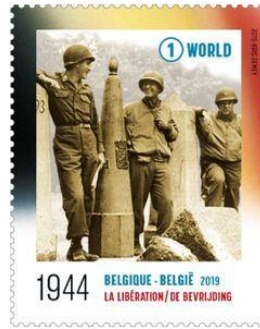

4889 / 4893 - La Seconde Guerre mondiale : 75 ans de libération -

Timbres en bloc BL284: (1) WORLD : v=1,62 €

2019

Prévente : 19/10/2019 Émission: 21/10/2019

Impression : taille-douce et héliogravure combinées

— Philanews N°. 4 / 2019 (p. 6 - 7) —

© bpost

Format: — timbres : 40 x 50 mm ;
— bloc BL284 : 165 x 200 mm

Dentelure: 11½

Papier: Gbl (FSC)

© bpost

4890 (1)W

Cantons de l'Est - 13/09/1944 -
Le "Big Red One" de la triple frontière