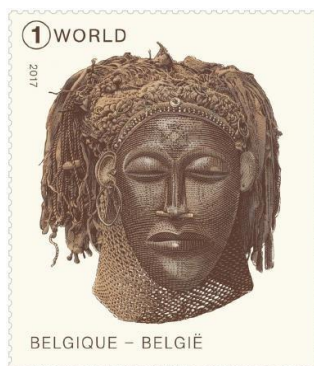

© bpost

4740 (1)W
Tshokwe