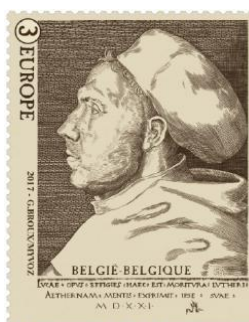

© bpost

4691 (3)E

Martin Luther (gravure
d'après un portrait de
Lucas Cranach
l'Ancien).

4692 / 4696 - Des avancées médicales majeures -
Timbres du bloc BL251: (1) EUROPE : v=1,13 €

2017

Prévente : 10/06/2017 Émission: 12/06/2017
Impression: taille-douce — Philanews N°. 2 / 2017 (p. 8 - 9) —