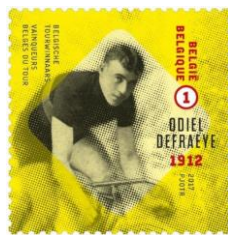

4697 / 4706 - Les 10 vainqueursbelges du Tour de France -
Timbres du bloc BL252: (1): v=0,74€

2017

Prévente : 10/06/2017 Émission: 12/06/2017

Impression: offset

— Philanews N°. 2 / 2017 (p. 12 - 13) —

© bpost

Format: — timbres 35 x 35 mm ;
— bloc BL252 : 165 x 200 mm

Dentelure: 11½

Papier: Gbl

en A1999 un timbre
était déjà émis par
Eddy Merckx
Nr 2870

© bpost

4697 (1)

Odiel Defraeye (1912)