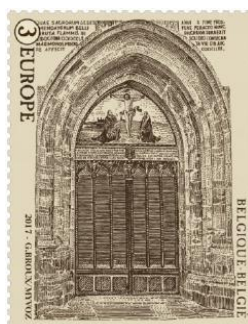

4690 / 4691 - 500 ans de réforme : 1517, Luther change l'histoire -
Timbres du bloc BL250: (3) EUROPE : v=€3,39

2017

Prévente : 10/06/2017 Émission: 12/06/2017

Impression: taille-douce et héliogravure combinées

— Philanews N°. 2 / 2017 (p. 6 - 7) —

© bpost

Format: — timbres 38,15 x 48,75 mm ;
— bloc BL250 : 189 x 155 mm

Dentelure: 11½

Papier: Gbl

© bpost

4690 (3)E

Porte de l'église du
château de Wittenberg.