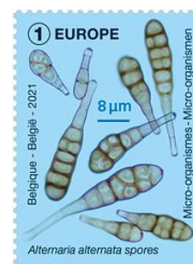

© bpost

5004 1E

Alternaria alternata (spores fongiques)