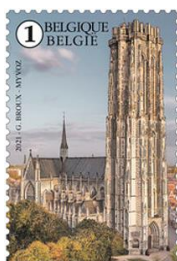

© bpost

4992 (1)

Cathédrale Saint-Rombaut