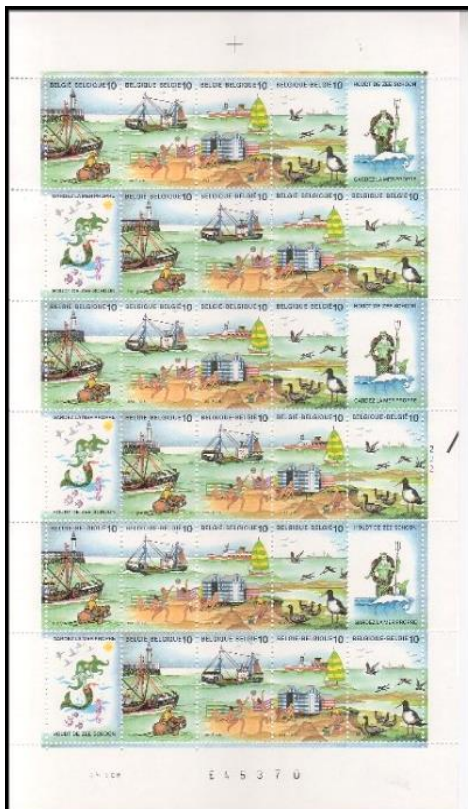

© bpost

N° de feuillet pair

N° de plaque **2 2 2 2** ☐

date d'impression

04.1.88