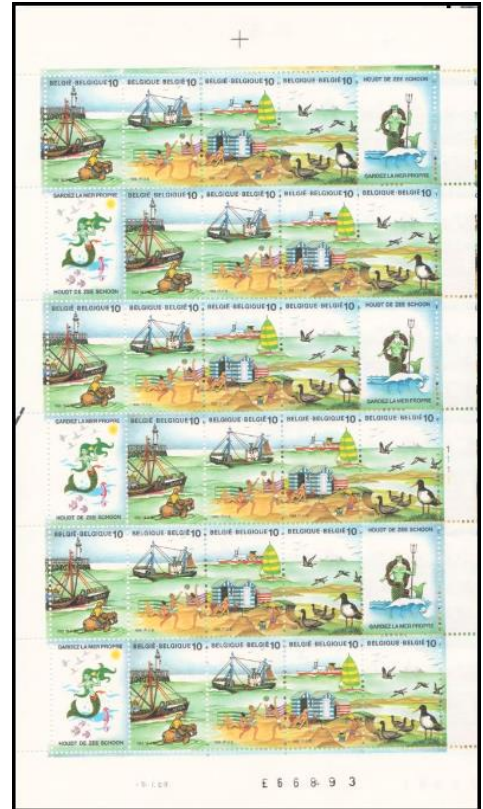

© bpost

N° de feuillet impair

N° de plaque **1 1 1 1** ☐