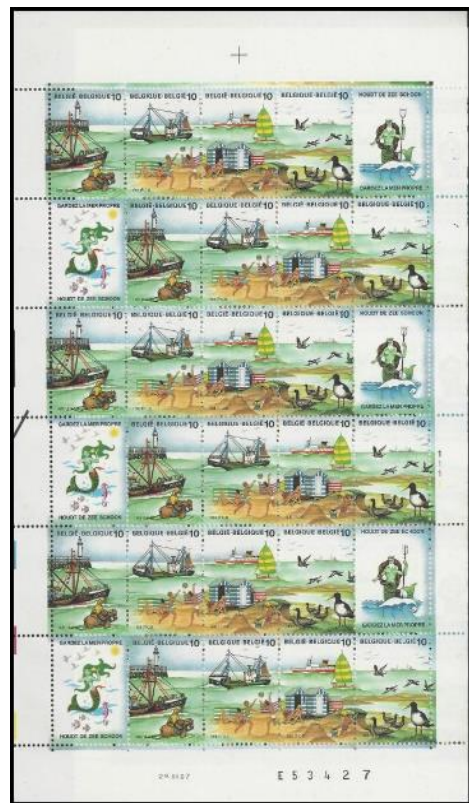

© bpost

N° de feuillet impair

N° de plaque **1 1 1 1** ☐