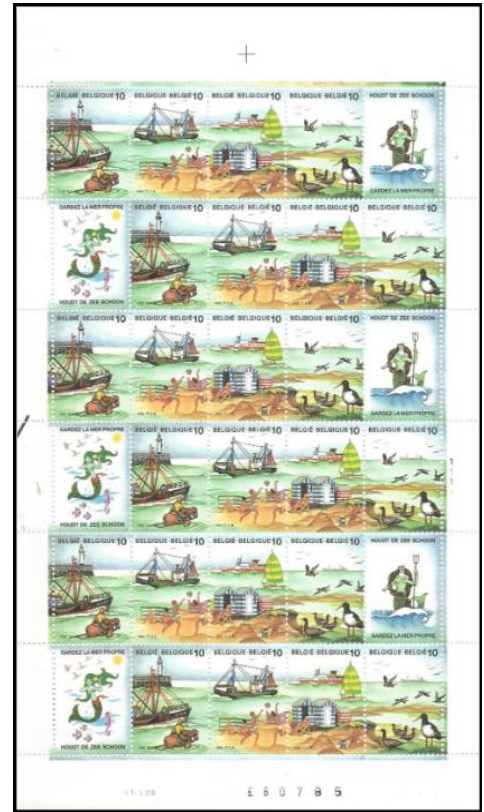

© bpost

N° de feuillet impair

N° de plaque **1 1 1 1** ☐