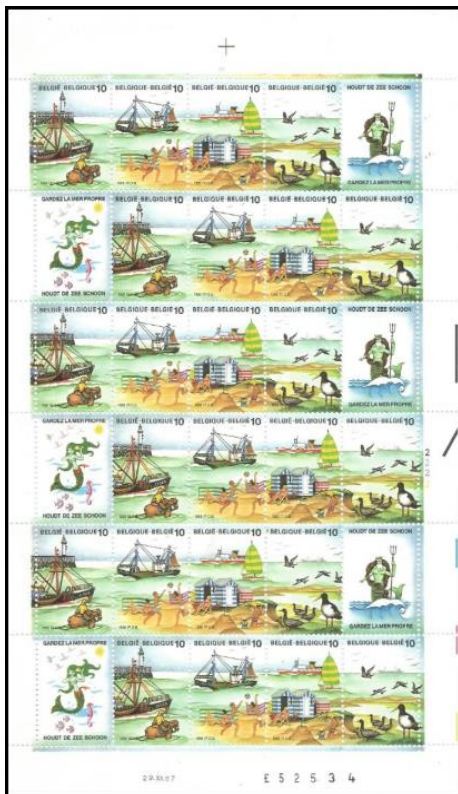

© bpost

N° de feuillet pair

N° de plaque **2 2 2 2** ☐

date d'impression

29.XII.87