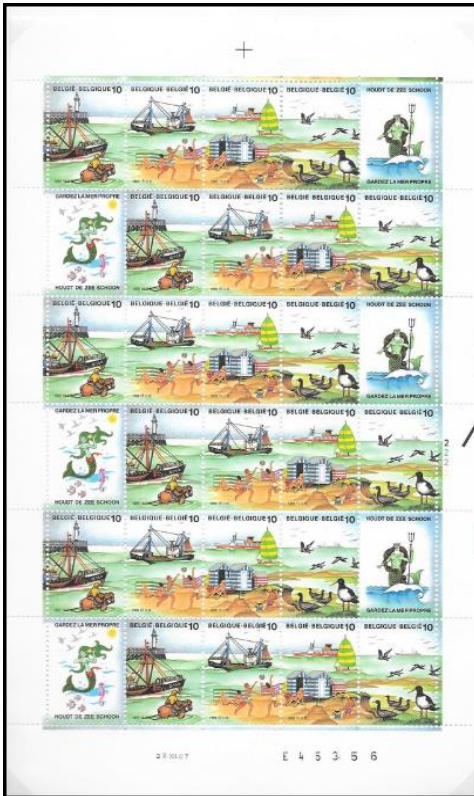

différentes versions de :

2273 / 2276 - Pêcheur de crevettes - Bateau de pêche - Cabane de plage - La Mer

1988

Les petites feuilles ci-dessous sont imprimées avec des numéros de plaque et des dates différents.

F2273/76 10,00F

Petits feuillets en possession ☒ ou pas ☐

© bpost

N° de feuillet pair

N° de plaque

date d'impression