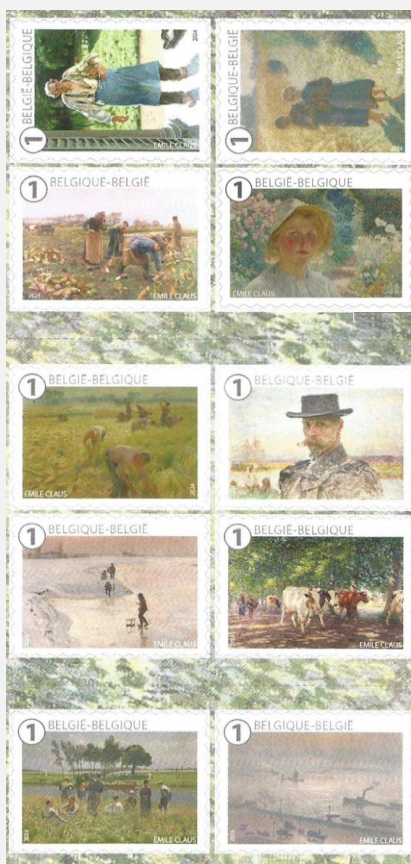

carnet B185 (1)

a. Le vieux jardinier, 1885,
© Ville de Liège - Musée
Grand Curtius - Département
des armes

La récolte des betteraves, 1890, mudel -
Museum van Deinze en de Leiestreek

La récolte du lin, Musées royaux des
Beaux-Arts de Belgique, (Bruxelles), inv.
3769, foto: Guy Cussac

Les patineurs, 1891, MSK Gent

Le pique-nique, 1887, CC-BY KIK-IRPA,
Bruxelles, X051928

Jeunes filles dans les champs,
1892, MSK Gent

La fille du jardinier, 1908, mudel - Museum
van Deinze en de Leiestreek