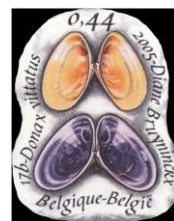

© bpost

3420

Donace - (Donax vittatus)