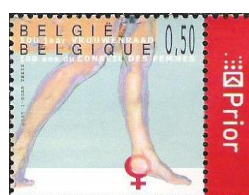

© bpost

3348 (pr)

€ 0,50
un pas en avant

3349 - Promotion de la philatélie : "Le Violoniste" - Timbre de V10-3349

2005

Prévente : 15/01/2005 Émission: 17/01/2005 — Philanews N°. 1/2005 (p 4-5) — © bpost
Impression : héliogravure
Format: — timbre: 27,66 x 40,20mm;
— V10-3349: ± 100 x 166mm
Dentelure: 11½
Papier: FL-P8