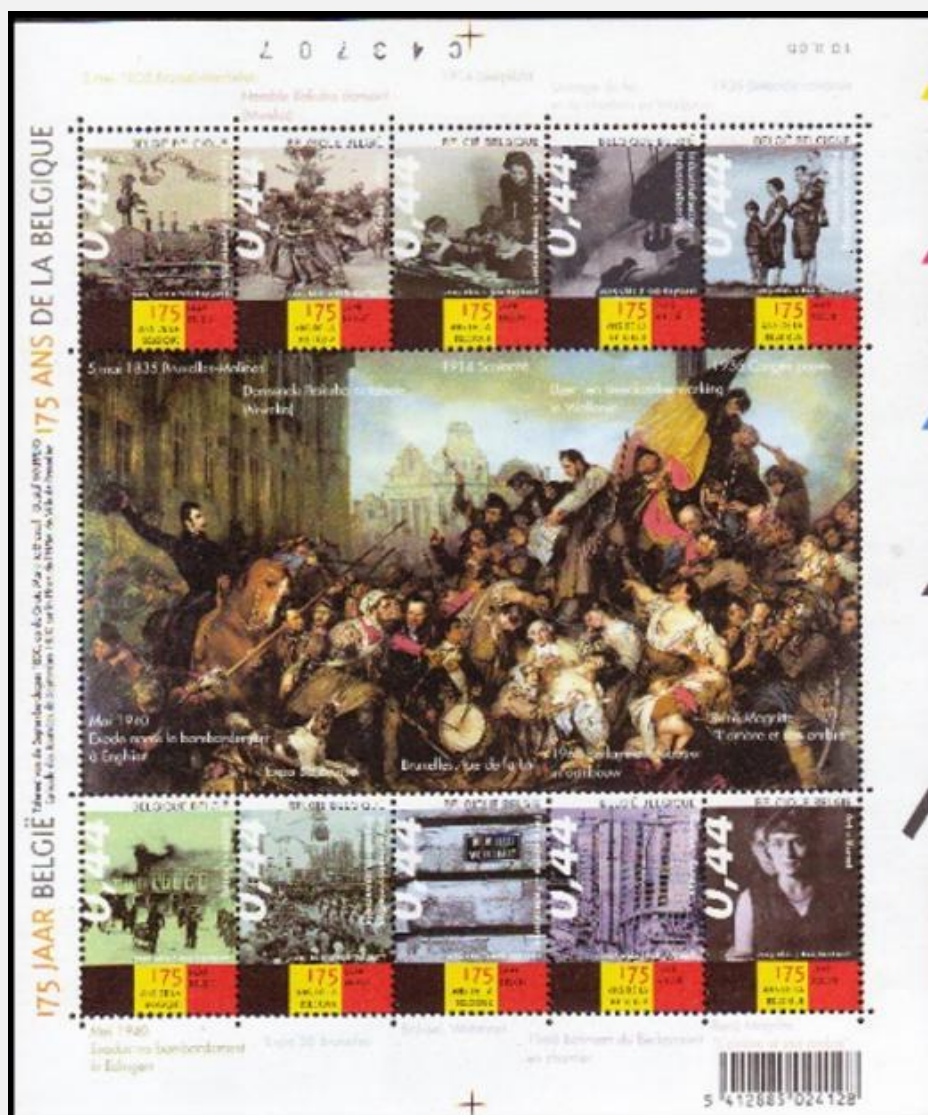

Dentelure: 11½

Papier: FL-P8

tous les timbres : 0,44 €

bloc BL119

Ce bloc est un scan de la première date d'émission disponible ici.
 Pour les différents types de blocs, voir page précédente.
 C'est à vous de créer et d'imprimer un album en fonction de vos block(s) possession(s)