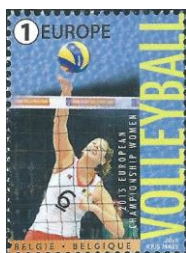

4559 -Volleyball féminin : Championnats d'Europe aux Pays-Bas et en Belgique -
Timbre de V5-4559: (1 EUROPE: v=€1,10)

2015

Prévente : 5/09/2015 Émission: 7/09/2015
Impression: offset — Philanews N° 4 / 2015 (p. 6 - 7) —
Format: — timbre : 30 x 40 mm ;
— V5-4559 : diamètre 170mm
Dentelure: 11½
Papier: Gbl-LITHO (FSC)

© bpost

© bpost

4559 (1)E

scène d'action de volleyball féminin

4565 / 4566 - Miniatures puissantes - Timbres du bloc BL232: (1 : v=€0,72)

2015

Prévente : 24/10/2015 Émission: 26/10/2015 — Philanews N° 4 / 2015 (p. 15) —
Impression: Offset compensée par deux couleurs supplémentaires : or et bleu Lapis lazuli
Format: — timbre : 48,75 x 38,15 mm ;
— bloc BL232 : 110 x 151 mm
Dentelure: 11½
Papier: Gbl-LITHO

© bpost