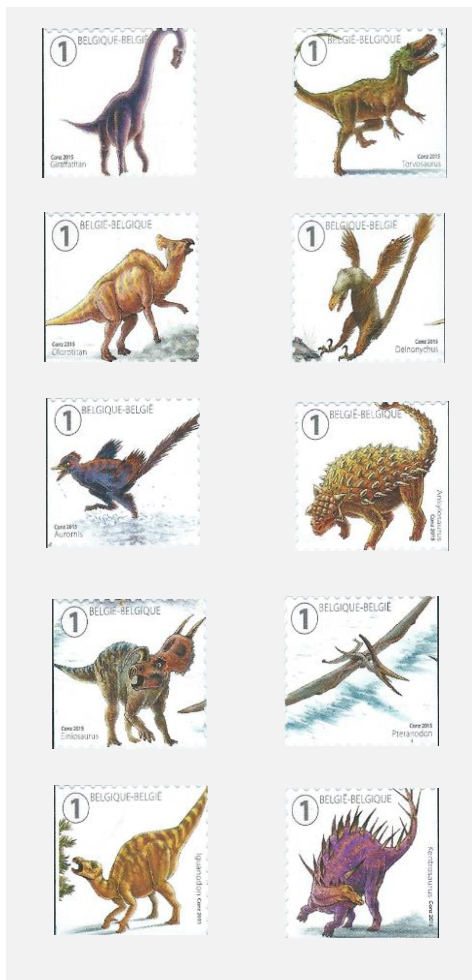

édenté

à gauche

à droite

- ▶ **4549** (1) Giraffatitan (Sauropode, long cou, très grand, herbivore, famille des Brachiosaurus) ;
- ▶▶ **4550** (1) Torvosaurus (mangeur de viande, nommé par un Belge, famille de T-rex)
- ▶ **4551** (1) Olorotitan (mangeur de plantes, découverte belge en Russie) ;
- ▶▶ **4552** (1) Deinonychus (Theropodia, carnivore, famille des Velociraptor)
- ▶ **4553** (1) Aurornis (dinosaur à plumes, nommé par un Belge)
- ▶▶ **4554** (1) Ankylosaurus (Ankylosauridae, herbivore, entièrement blindé, plein d'épines et d'une massue sur la queue)
- ▶ **4555** (1) Einiosaurus (Ceratopsia, dinosaure à cornes, herbivore, famille des Triceratops)
- ▶▶ **4556** (1) Pteranodon (volant)
- ▶ **4557** (1) Iguanodon (espèce de dinosaure belge, herbivore, fierté du Muséum des sciences naturelles)
- ▶▶ **4558** (1) Kentrosaurus (Stegosauria, herbivore, famille de Stegosaurus, mais avec plus d'épines sur le dos) .