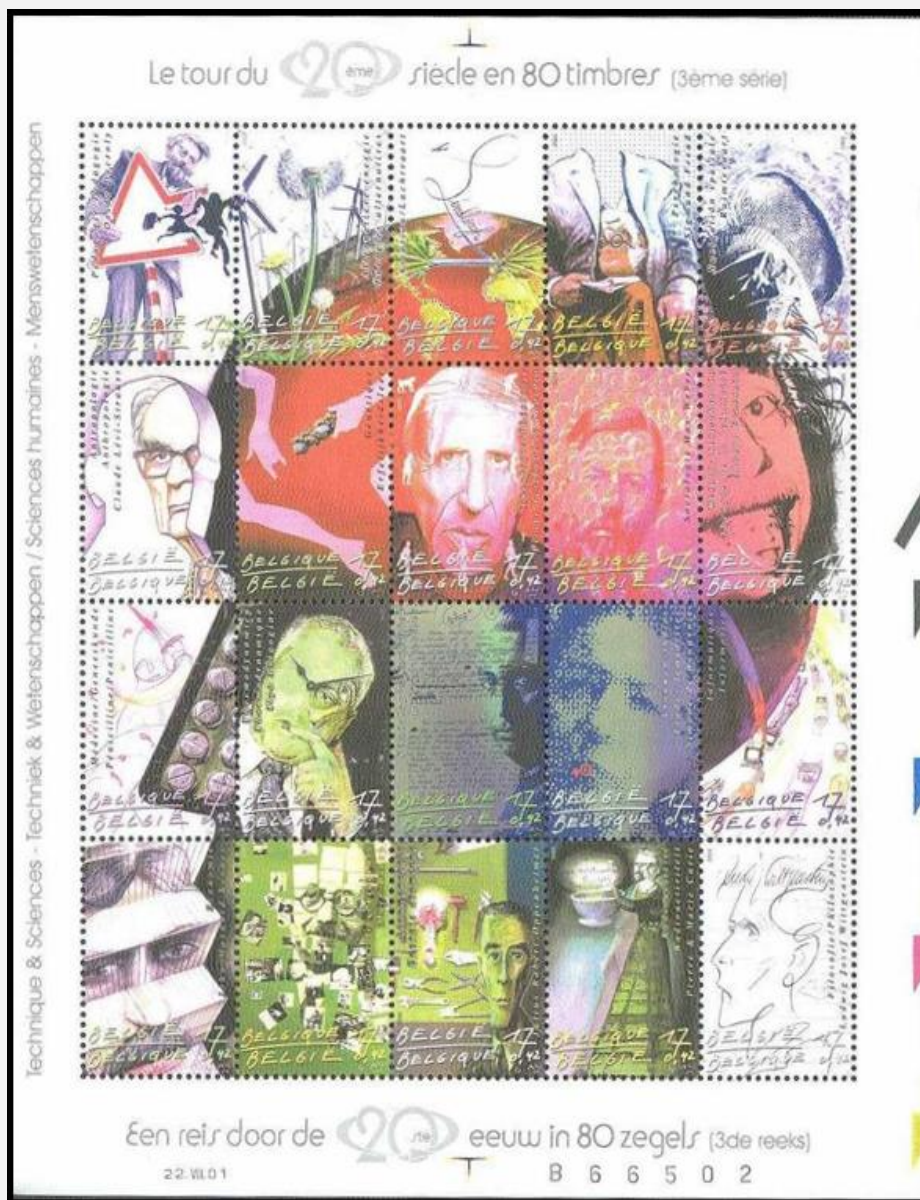

Papier: *PF-P5*

|R▶ = coupage à droite

tous les timbres : 17F/0,42€

| numéro de feuille pair

R▶ date d'impression: 22/07/2001

Bloc BL92

Prévente : 20-21/10/2001      émission : 22/10/2001

© bpost