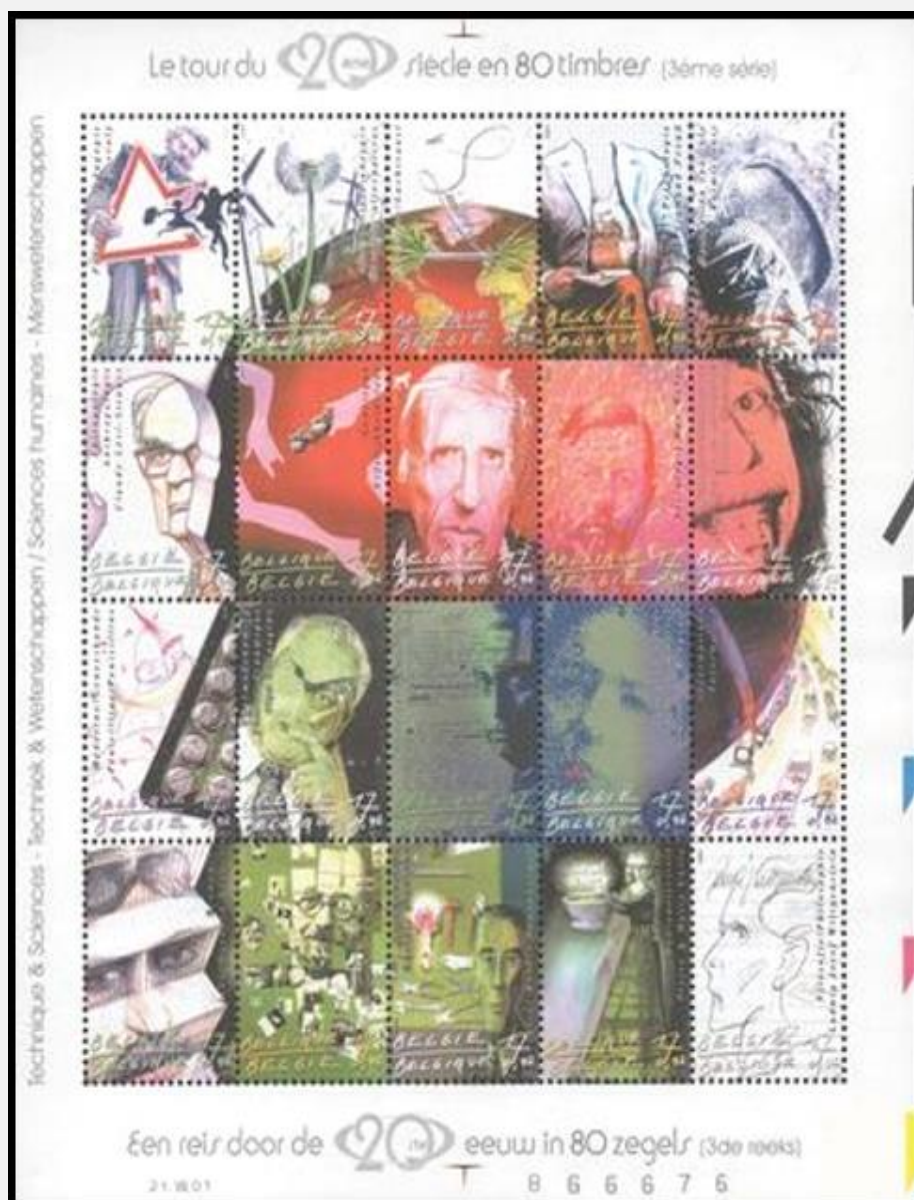

Prévente : 20-21/10/2001 émission : 22/10/2001

© bpost

Impression : *héliogravure*

— Philanews Nr. 5 / 2001 (pg. 10 - 14) —

Format: — timbres : 27,66 x 40,20 mm ;

— bloc BL92 : 166 x 200 mm

Dentelure : 11½

Les timbres de ce bloc BL92 n'ont pas été vendus séparément

Papier: *PF-P5*

|R► = coupage à droite

tous les timbres : 17F/0,42€

numéro de feuille pair

R► date d'impression: 21/07/2001

Bloc BL92