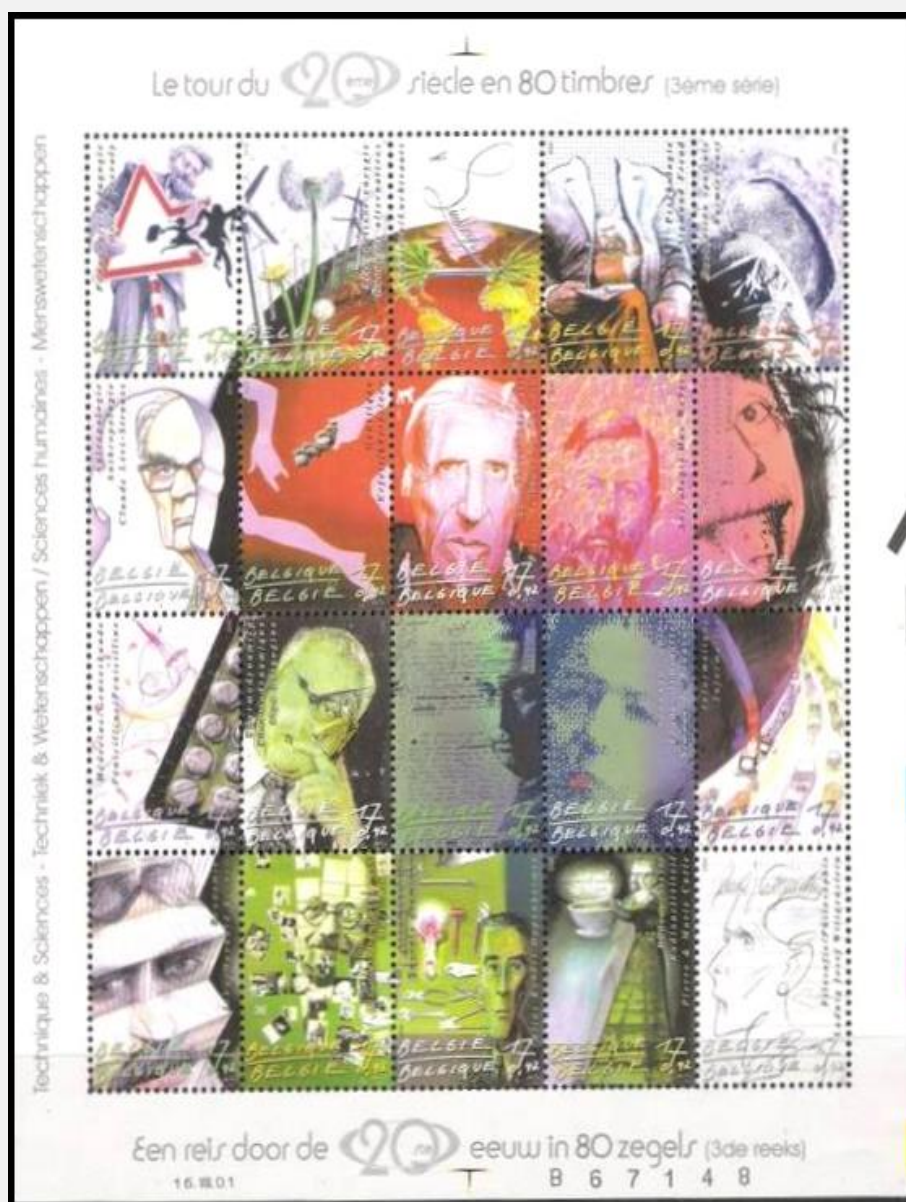

Papier: *PF-P5*

|R► = coupage à droite

tous les timbres : 17F/0,42€

| numéro de feuille pair

R► date d'impression: 16/07/2001

Bloc BL92

Prévente : 20-21/10/2001 émission : 22/10/2001

© bpost