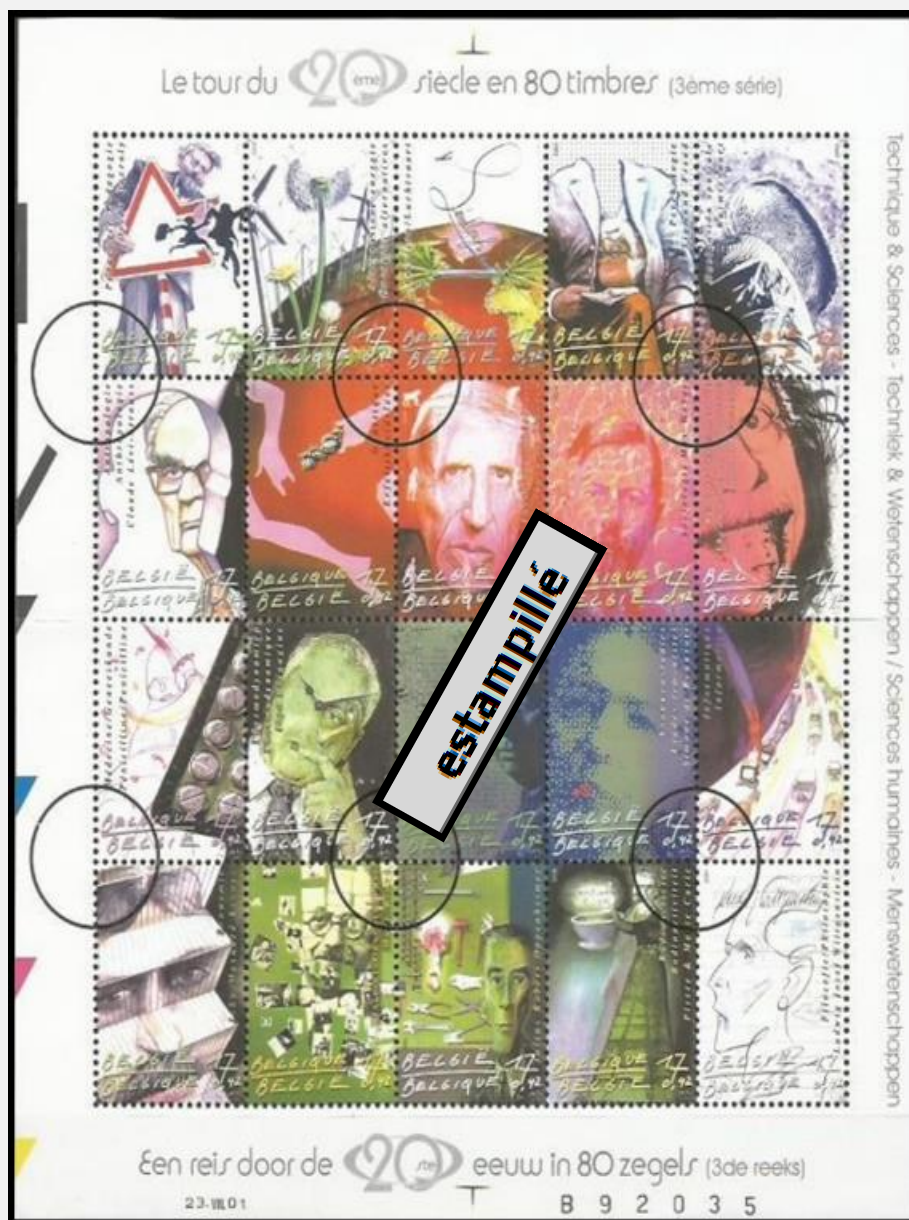

Prévente : 20-21/10/2001 émission : 22/10/2001

Impression : *héliogravure*

— Philanews Nr. 5 / 2001 (pg. 10 - 14) —

Format: — timbres : 27,66 x 40,20 mm ;

— bloc BL92 : 166 x 200 mm

Dentelure : 11½

Les timbres de ce bloc BL92 n'ont pas été vendus séparément

Papier: *PF-P5*

tous les timbres : 17F/0,42€

!L = coupage à gauche

! = numéro de feuille inpair

L date d'impression: 23/07/2001

Bloc BL92