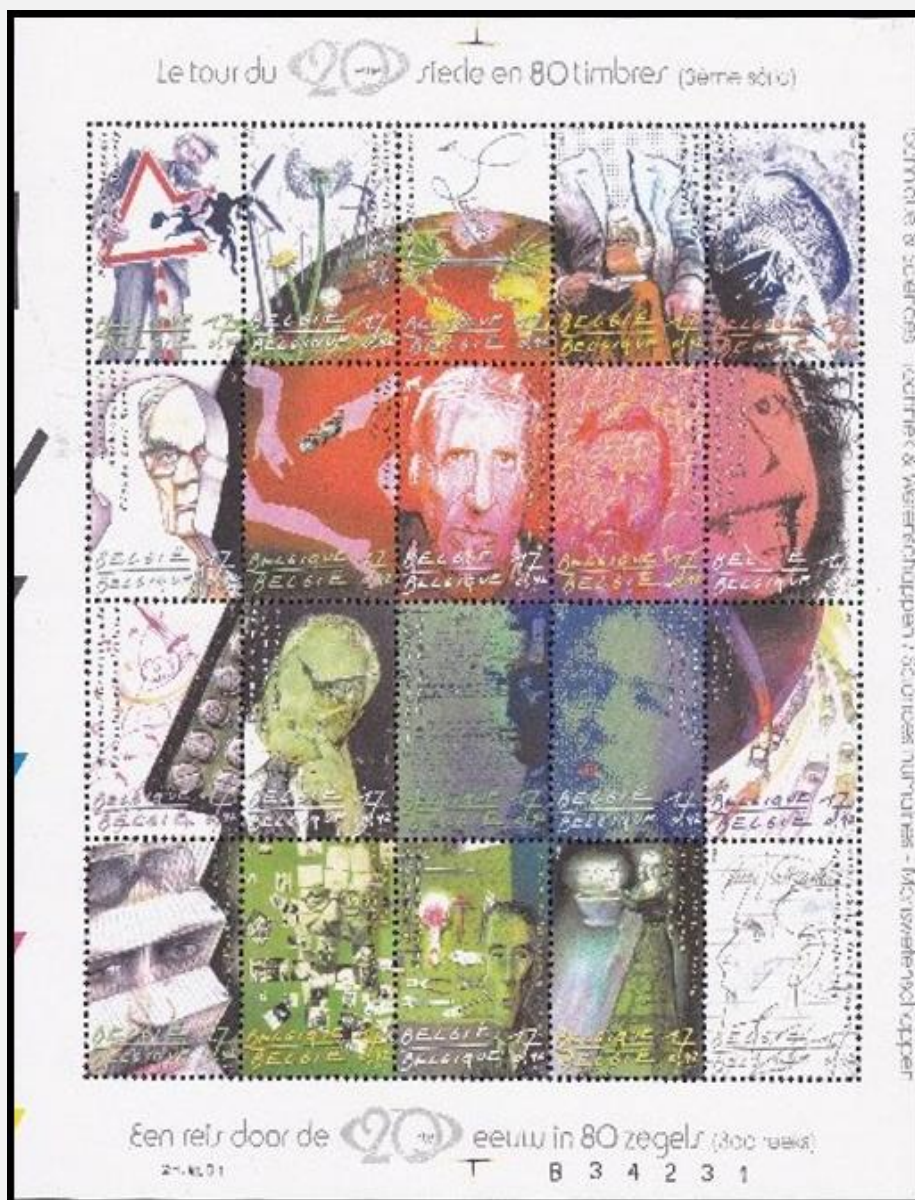

Les timbres de ce bloc BL92 n'ont pas été vendus séparément

Papier: *PF-P5*

|L▷ = coupage à gauche

tous les timbres : 17F/0,42€

numéro de feuille inpair

L▷ date d'impression: 21/07/2001

Bloc BL92

Prévente : 20-21/10/2001 émission : 22/10/2001