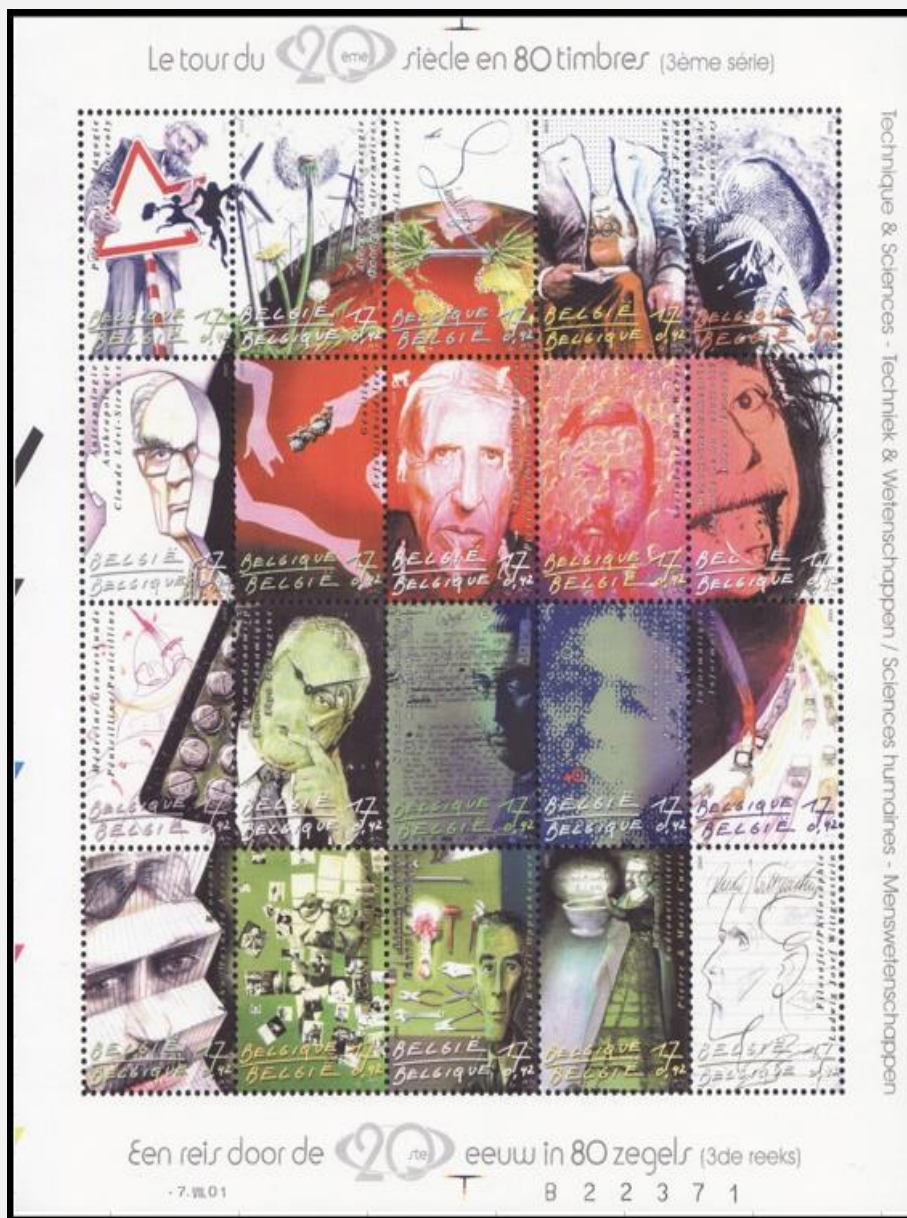

Prévente : 20-21/10/2001 émission : 22/10/2001

Impression : *héliogravure*

— Philanews Nr. 5 / 2001 (pg. 10 - 14) —

Format: — timbres : 27,66 x 40,20 mm ;
— bloc BL92 : 166 x 200 mm

Dentelure : 11½ Les timbres de ce bloc BL92 n'ont pas été vendus séparément

Papier: *PF-P5*

tous les timbres : 17F/0,42€

|L▷ = coupage à gauche
numéro de feuille inpair

L▷ date d'impression: 7/07/2001

Bloc BL92