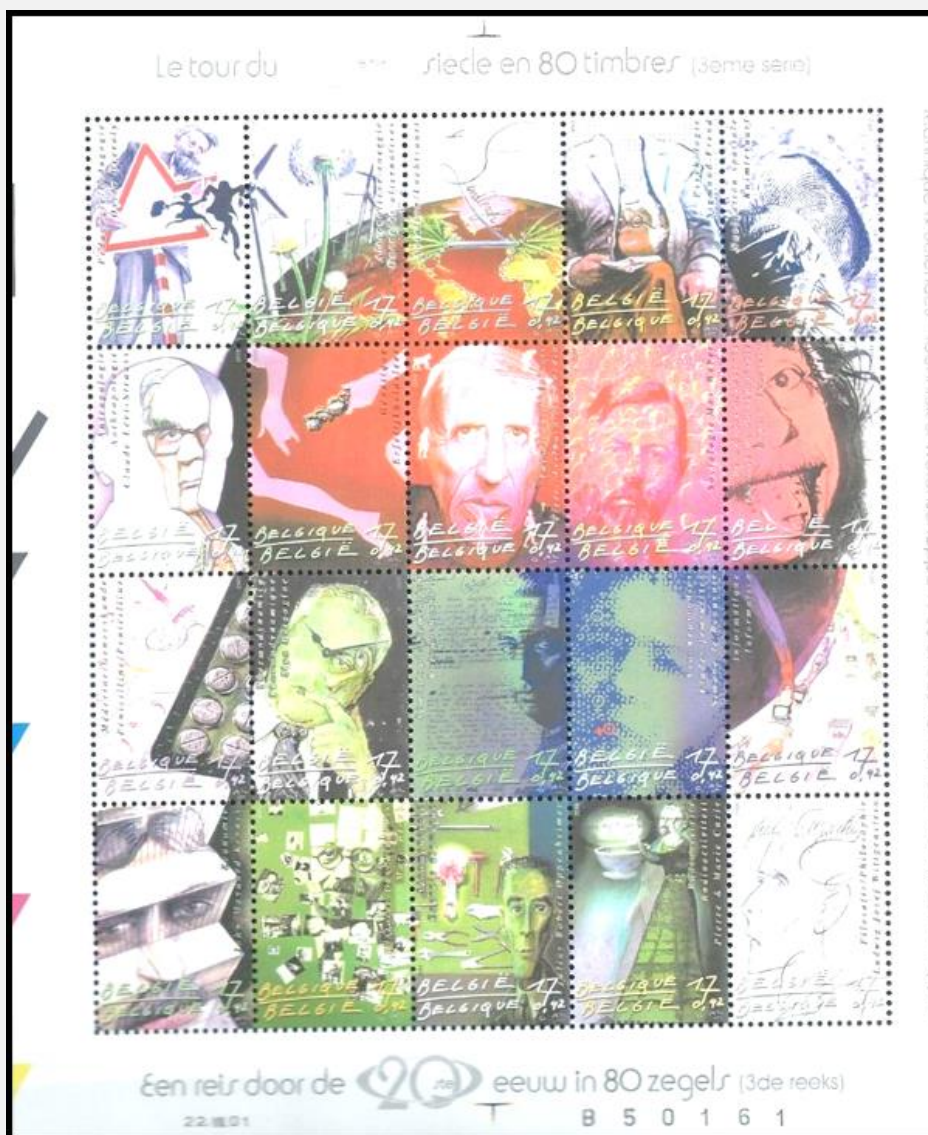

Papier: *PF-P5*

!L = coupage à gauche

tous les timbres : 17F/0,42€

| = numéro de feuille impair

L = date d'impression: 22/07/2001

Bloc **BL92**

Prévente : 20-21/10/2001      émission : 22/10/2001

Impression : *héliogravure*