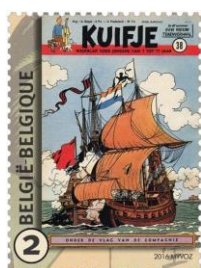

4628 (2)

Edgar P. Jacobs : Blake et Mortimer (03/10/1946)

© bpost

4627 (2)

Paul Cuvelier : Corentin (17/10/1946)

© bpost

4629 (2)

Bob De Moor : Cori le mussaillon (20/09/1951)