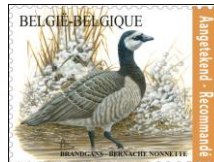

4912 - Oiseaux : Bernache nonnette - Timbre de V10-4912: (AR: v=5,67€)
(timbre Frais de recommandation)

#####

Prévente : 27/01/2020   **Émission:** 29/01/2020
Impression: offset

— Philanews N° 1 / 2020 (p. 21) —

© bpost

Format: — timbre : 32,50 x 24,40 mm ;
— V10-4912 : 85 x 155 mm

Dentelure: 11½

Papier: Gbl (FSC)

© bpost

4912 AR

Bernache nonnette - (*Branta leucopsis*)

Note 1 : Timbres **4913** ► **4917**: voir page suivante

Note 2: Du 14/03/20 au 28/8/20, les préventes de tous les timbres ont été annulées à cause du virus Corona.

4918 - Le roi Philippe fête ses 60 ans - Timbre de V10-4918: (①: v=0,98 €)

2020

Prévente prévue : 14/03/2020   **Émission:** 16/03/2020

— Philanews N° 1 / 2020 (p. 17) —

© bpost

Impression: offset
Format: — timbre : 35 x 35 mm ;
— V10-4918 : 165 x 216 mm

Dentelure: 11½

Papier: Gbl (FSC)