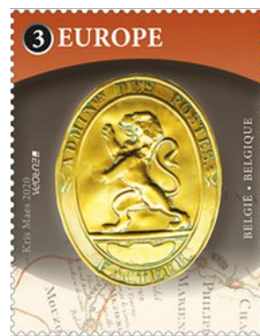

Papier: Gbl (FSC)

4934 (3) E

Plaque avec Lion, 2e moitié du 19e  
siècle, d'un facteur belge

© bpost

4935 (3) E

Plaque avec insigne 'W' d'un facteur à  
pied de la période 1815-1830 (période  
hollandaise)