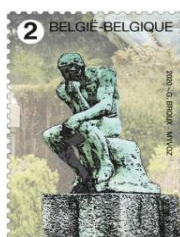

Entrée du cimetière de Mons

© bpost

4969 (2)

Le Penseur (Rodin) à Bruxelles (Laeken)

© bpost

4970 (2)

La tombe de H. Conscience à Anvers (Schoonselhof)

4972 / 4973 - Spéculoos - Timbres de F4972/73: (1): v=0,98 €