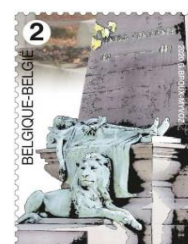

Entrée du cimetière de Mons

© bpost

4969 (2)

Le Penseur (Rodin) à Bruxelles (Laeken)

© bpost

4970 (2)

La tombe de H. Conscience à Anvers (Schoonselhof)

4972 / 4973 - Spéculoos - Timbres de F4972/73: (1): v=0,98 €