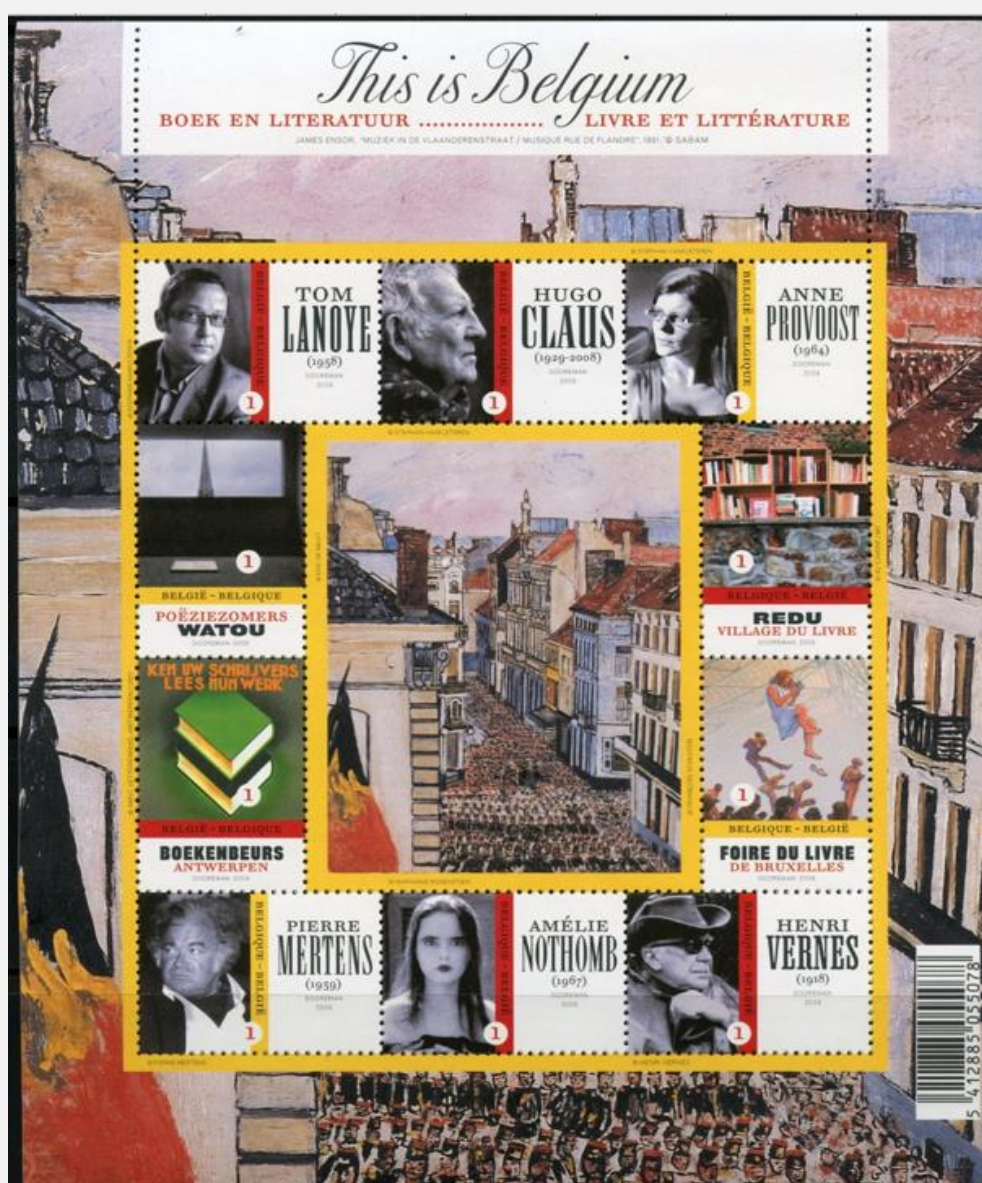

Impression: héliogravure

— timbres 3970/3972 + 3977/3979 : 40,20 x 27,66 mm ;

Format: — timbres 3973/3976 : 27,66 x 40,20 mm ;

— bloc BL175 : 160 x 200 mm

Dentelure: 11½

Papier: FL-P8

bloc BL175 (1)

3980 - Chefs-d'œuvre de la philatélie belge - promotion de la philatélie -