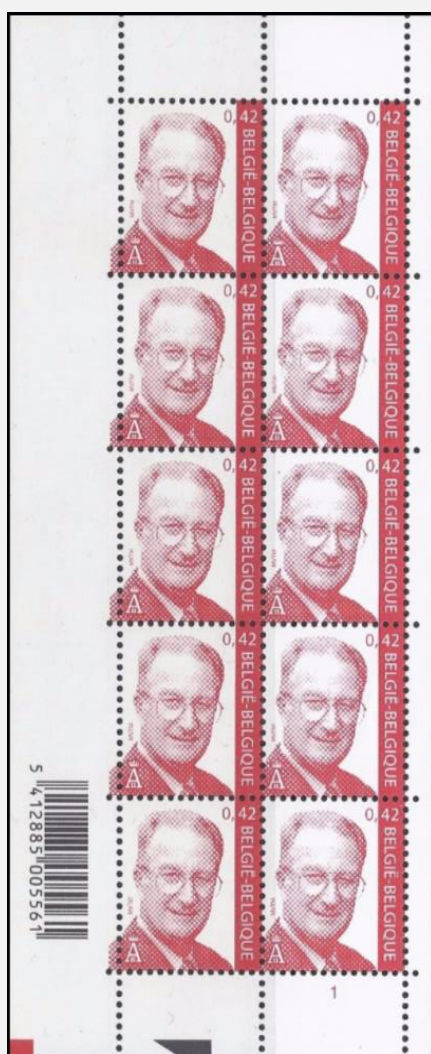

**3050 / 3051 - Représentation royale d'Albert II**(valeur du 1er timbre uniquement exprimée en €) - **timbres de V10-3050 & V10-3051****2002****Prévente : 1/01/2002      émission 2/01/2002      — Philanews No. 1 / 2002 (pages 2 - 3)** © bpost**Impression : héliogravure****Format: — timbre: 24 x 27,66mm;****— V10-3050 & V10-3051: ±72 x 166mm****Dentelure: 11½**il existe 6 variantes différentes de: **V15-3050 & V10-3051 elk****Papier: PPH-P5****V10-3050****V10-3051**