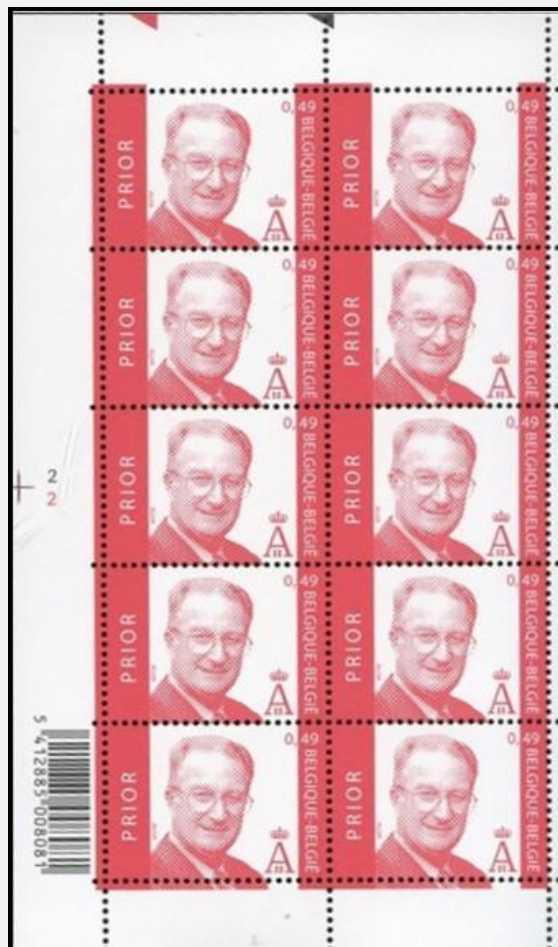

3098 / 3100 - Joyeux anniversaire Princesse Elisabeth - V20-3099

2002

Prévente : 25/10/2002   émission 4/11/2002   — Philanews No. 6/2002 (p. 2 - 5) —
Impression : héliogravure
Format: — timbre: 40,20 x 27,66mm;
— V20-3099: ±278 x 166mm (voir page précédente)
Dentelure: 11½   il existe 2 variantes différentes de: V20-3099
Papier: PPH-P5

© bpost

3131 / 3134 - Royal Effigie Albert II - V10-3132

2002

Prévente : non   émission 4/11/2002   — Philanews No. 6/2002 (p. 6 - 7) —
Impression : héliogravure
Format: — timbre 3132: 38,40 x 27,66mm;
— V10-3132: ±100 x 166mm
Dentelure: 11½   il existe 4 variantes différentes de: V10-3132
Papier: PPH-P5

© bpost

V10-3132