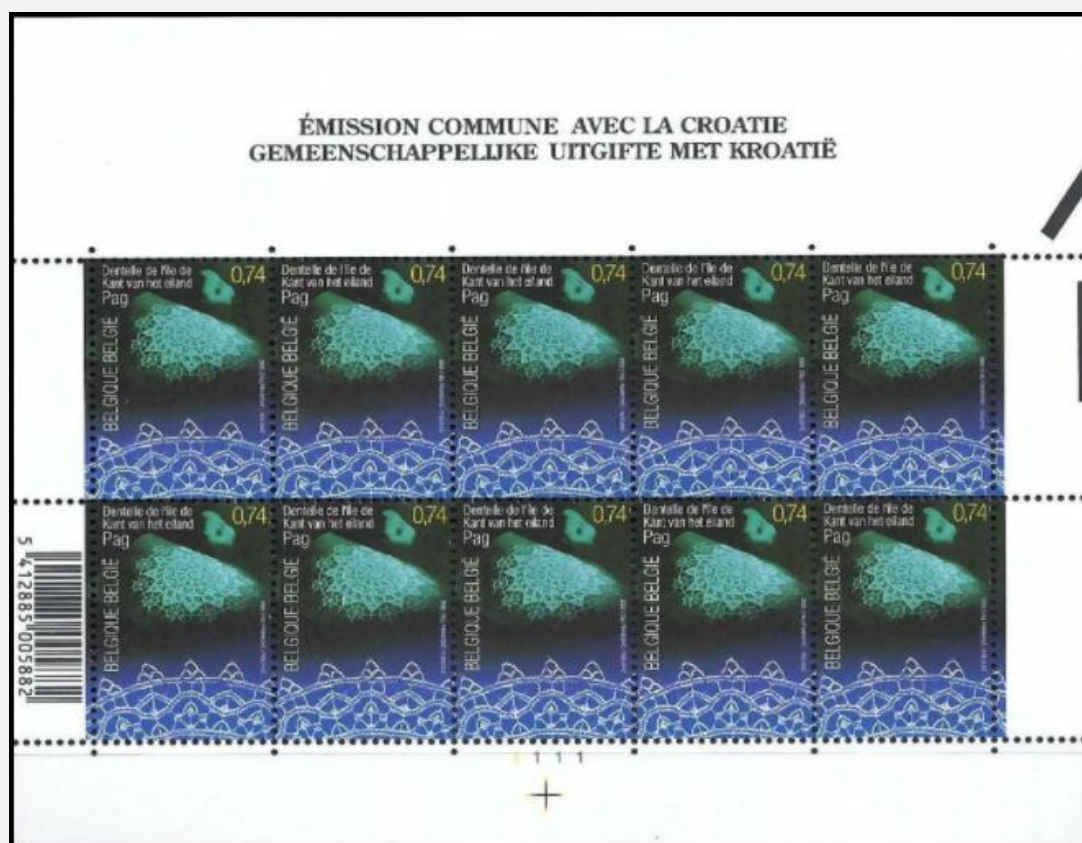

3093 / 3094 - Emission commun avec la Croatie - V10-3094

2002

Prévente : 13/07/2002   émission 15/07/2002

Impression : *héliogravure*

— Philanews No. 4 / 2002 (p. 12 - 15)

Format: — timbre: 27,66 x 40,22mm;
— V10-3094: ±166 x 142mm

Dentelure: 11½

il existe 4 variantes différentes de: V10-3094

Papier: *PPH-P5*

© bpost

V10-3094

© bpost