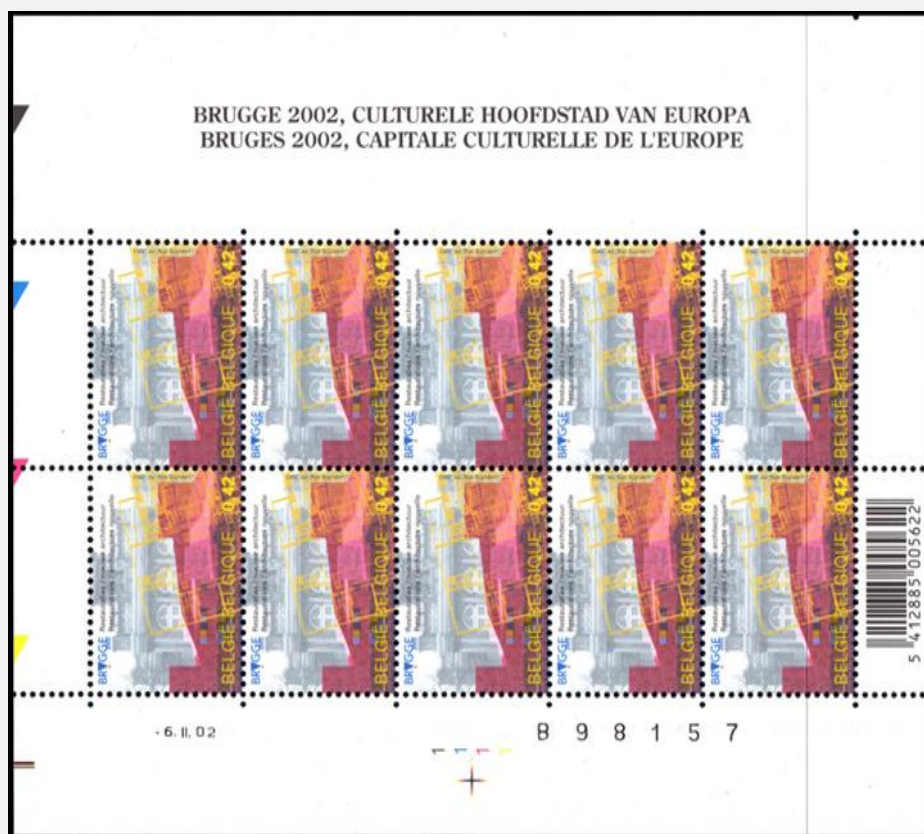

3058 / 3060 - Bruges 2002 - V10-3058

2002

Prévente : 2/03/2002   émission 4/03/2002   — Philanews No. 2 / 2002 (p. 2 - 3) —

Impression : *héliogravure*

Format: — timbre: 38,40 x 27,66mm;
— V10-3058: ±144 x 166mm

Dentelure: 11½

Papier: *PPH-P5*

© bpost

il existe 4 variantes différentes de: **V10-3058**

V10-3058

© bpost