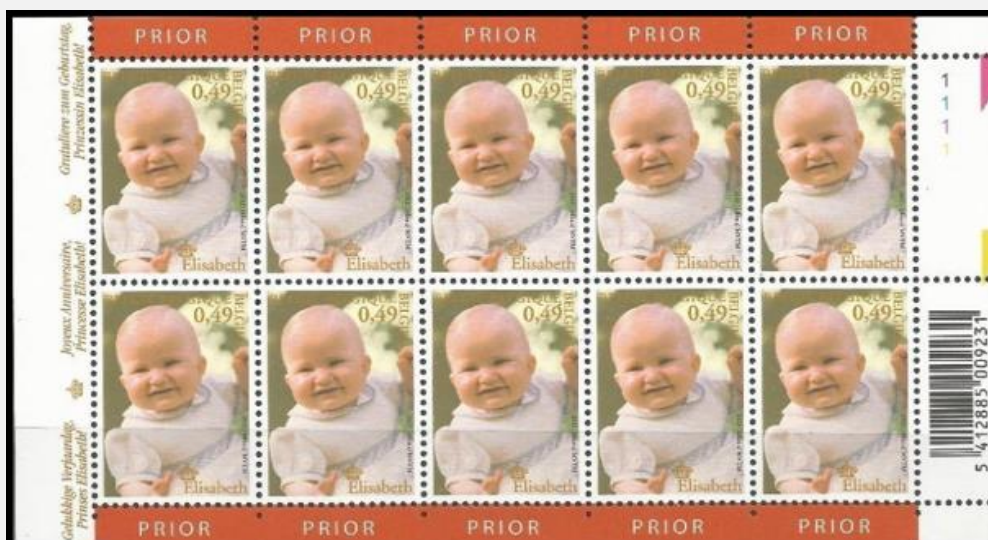

3098 / 3100 - Joyeux anniversaire Princesse Elisabeth - V10-3098

2002

Prévente : 25/10/2002   émission 4/11/2002   — Philanews No. 6/2002 (p. 2 - 5) —

Impression : héliogravure

Format: — timbre: 27,66 x 38,40mm;

— V10-3098: ±166 x 95mm;

Dentelure: 11½

il existe 4 variantes différentes de: **V10-3098**

Papier: PPH-P5

Info: Nr° 3098 = eerste zegel met prior-vignet.

V10-3098

© bpost

© bpost