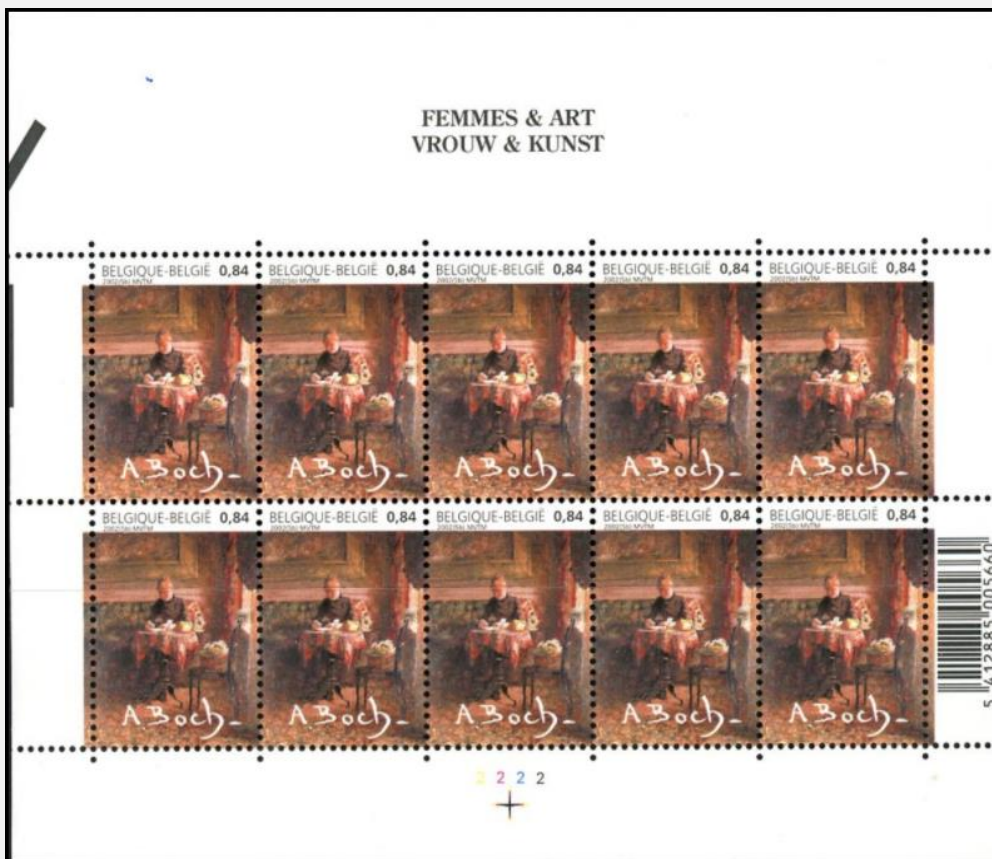

3061 / 3062 - Femme et art - V10-3062

2002

Prévente : 2/03/2002   émission 4/03/2002   — Philanews No. 2 / 2002 (p. 4 - 5) —

Impression : *héliogravure*

Format: — 3062: 27,66 x 40,22mm;
— V10-3062: ±166x 140mm

Dentelure: 11½

Papier: *PPH-P5*

il existe 4 variantes différentes de: **V10-3062**

© bpost

V10-3062

© bpost