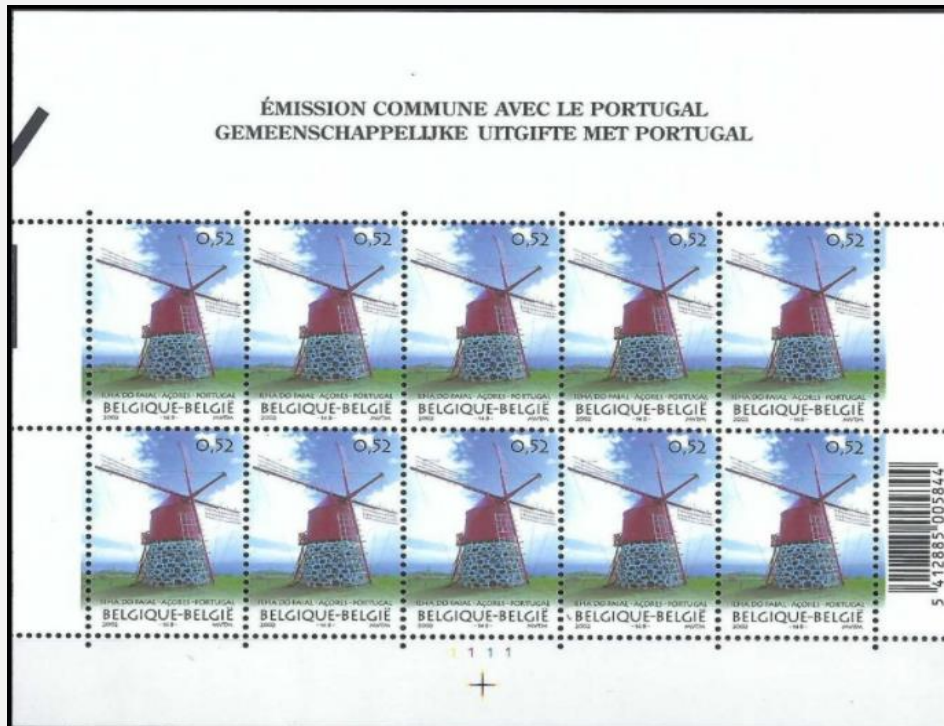

3091 / 3092 - Emission commun avec le Portugal - V10-3092

2002

Prévente : 12/07/2002   émission 14/07/2002

Impression : *héliogravure*

— Philanews No. 4 / 2002 (p. 8 - 11)

Format: — timbre: 27,66 x 40,22mm;
— V10-3092: ±166 x 142mm

Dentelure: 11½

il existe 2 variantes différentes de: V10-3092

Papier: *PPH-P5*

© bpost

V10-3092

© bpost