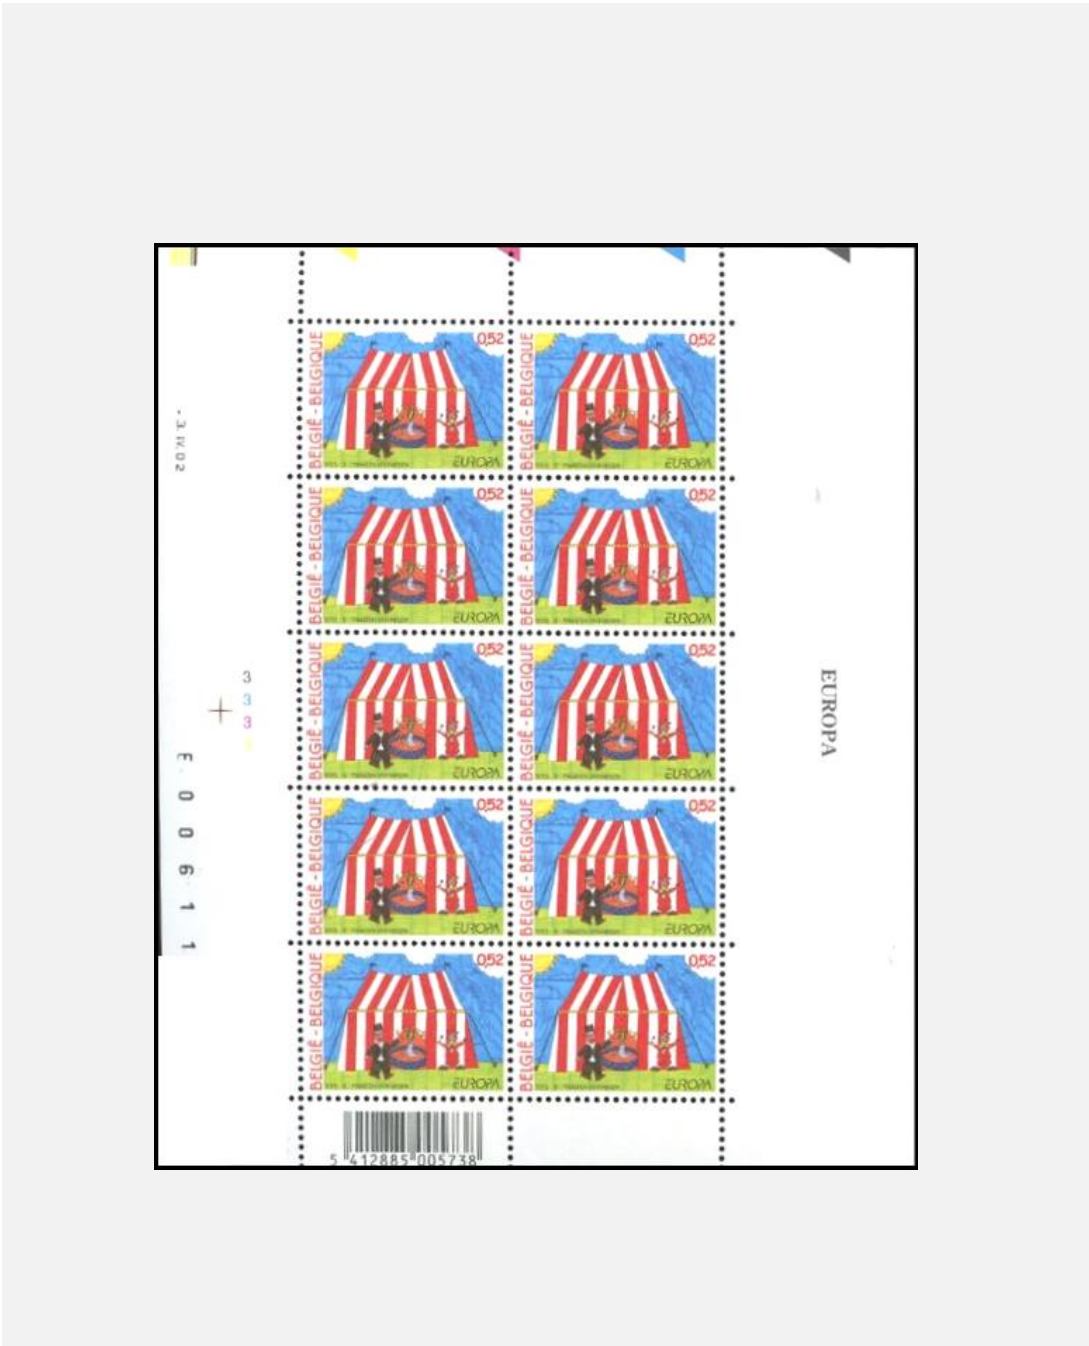

Prévente : 4/05/2002   émission 6/05/2002   — Philanews No. 3 / 2002 (p.3) —
Impression : *héliogravure*
Format: — timbre: 38,40 x 27,66mm;
— V10-3071: ±138 x 166mm
Dentelure: 11½
Papier: PPH-P5

© bpost

il existe 4 variantes différentes de: V10-3071

V10-3071

© bpost

3073 - L'Abbaye de Leffe (avec vignette) - V15-3073

Prévente : 4/05/2002   émission 6/05/2002   — Philanews No. 3 / 2002 (p. 6 - 7) —
Impression : *héliogravure*
Format: — timbre: 40,20 x 27,66mm (sans vignette);
— V15-3073: ±280 x 166mm
Dentelure: 11½   Papier: PPH-P5

© bpost

V15-3073

il existe 4 variantes différentes de: V15-3073