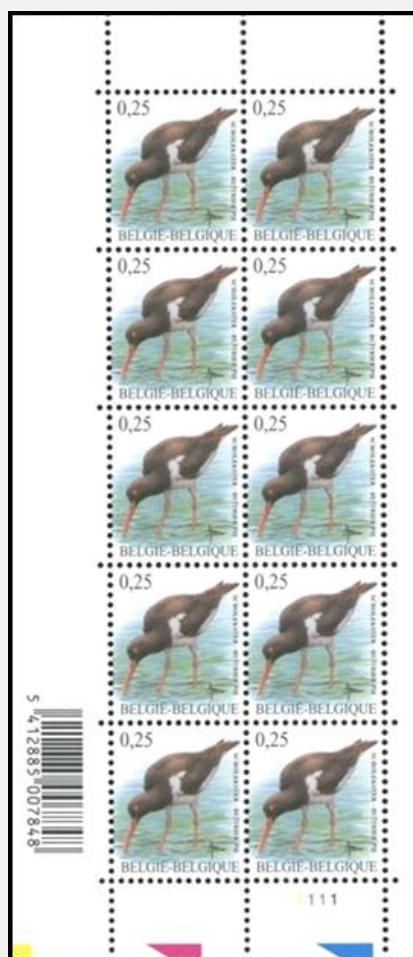

3087 - Oiseaux - V10-3087

2002

Prévente : 11/07/2002   émission 15/07/2002   — Philanews No. 4 / 2002 (p. 20) —

Impression : *héliogravure*

Format: — timbre: 24 x 27,66mm;
— V10-3087: ±75 x 166mm

Dentelure: 11½

Papier: *PPH-P5*

© bpost

il existe 6 variantes différentes de: **V10-3087**

V10-3087

© bpost