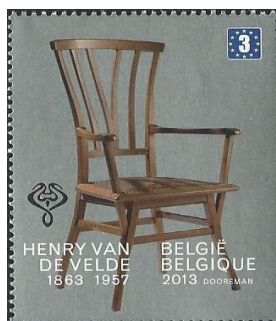

4365 / 4366 - 150 ans Henry Van de Velde - Timbres du bloc BL211: (🇺🇦 : v=3,09€)

2013

Prévente : non Émission: 13/09/2013

Impression: offset

— Philanews N° 4 / 2013 (p. 8 - 9) —

© bpost

Format: — timbres : 40,50 x 50 mm ;
— bloc BL211 : 112 x 160 mm

Dentelure: 14

Papier: Gbl-LITHO (FSC)

© bpost

4367 🇺🇦

Chaise (vers 1899) Design Museum (Gand)