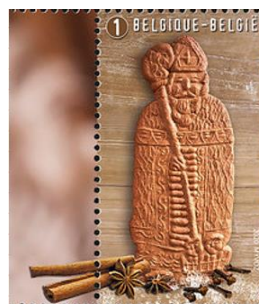

Dentelure: 11½

Papier: Gbl (FSC)

© bpost

4972tab (1)

moule à spéculoos avec figurine Saint-Nicolas et bâtons de cannelle

onglets-images contiguës cohérentes

© bpost

4973tab (1)

Spéculoos avec figurine Saint-Nicolas et épices pour spéculoos

onglets-images contiguës cohérentes

**4991 - Timbre association : le coucou gris - Timbres avec onglet de V10-4991:**  
(VA: v=€0,77)

2021

Prévente : aucun  
Impression: offset