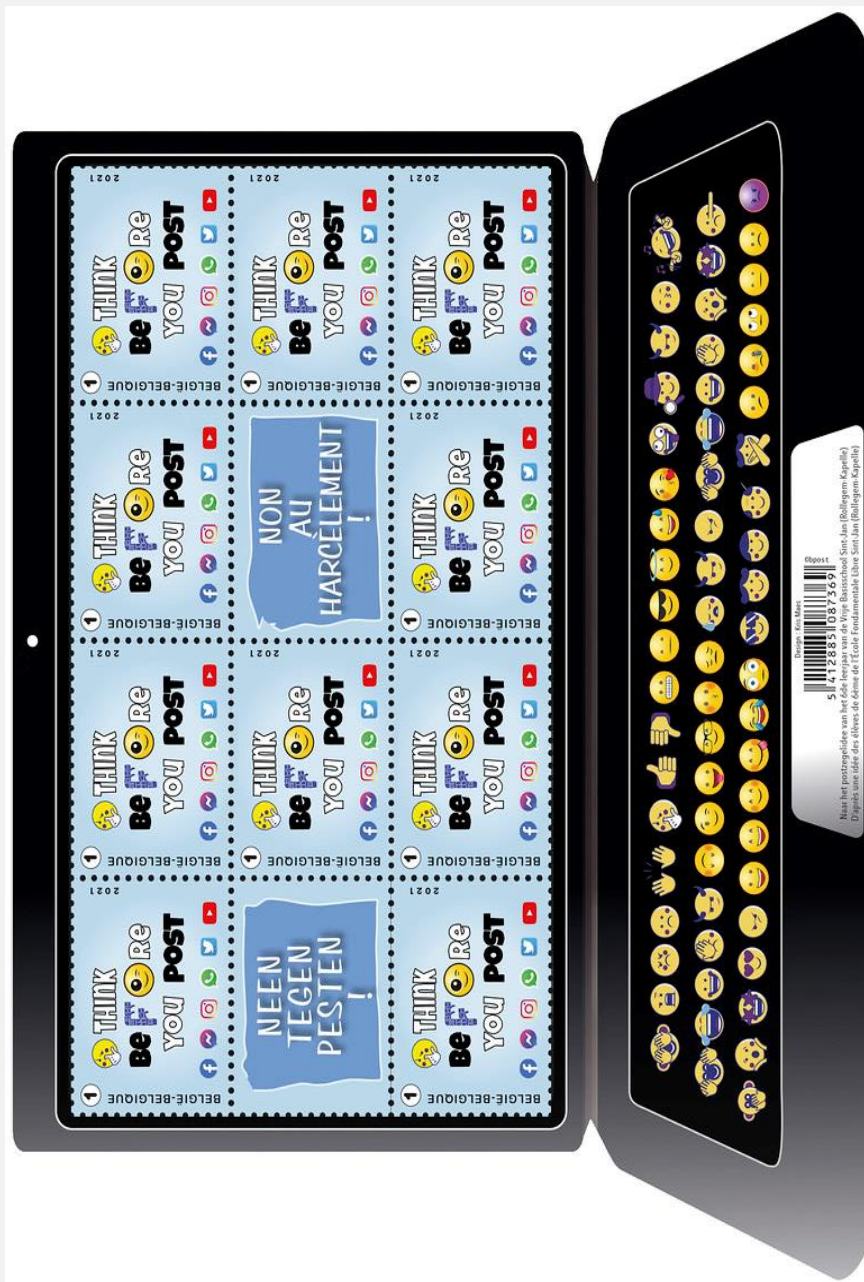

— F4986/90: 210 x 180mm

Dentelure: 11½

Papier: Gbl (FSC)

F4986/90

①

4997 - Non au harcèlement ! - F4997: (1 : v=1,07 €)

Prévente : aucun

Emission: 15/03/2021

— Philanews N° 1 / 2021 (p. 14 - 15) —

© bpost

Impression: offset

Format: — timbre : 40 x 30 mm ;
— F4997 : 214 x 161 mm

Dentelure: 11½

Papier: Gbl (FSC)

F4997

1

Prévente : aucun Emission: 15/03/2021

Impression: offset

— Philanews N° 1 / 2021 (p. 16 -17) —

© bpost

Format: — 4998+4999+5006: 30 x 40mm;
 — 5000: 50 x 30mm;
 — 5002: 40 x 30mm;
 — F4998/02: 200 x 165mm

Dentelure: 11½

Papier: Gbl (FSC)

F4998/02

1

croquis de l'habitat naturel

Prévente : aucun

Émission: 14/06/2021

Impression: taille-douce et héliogravure combinées