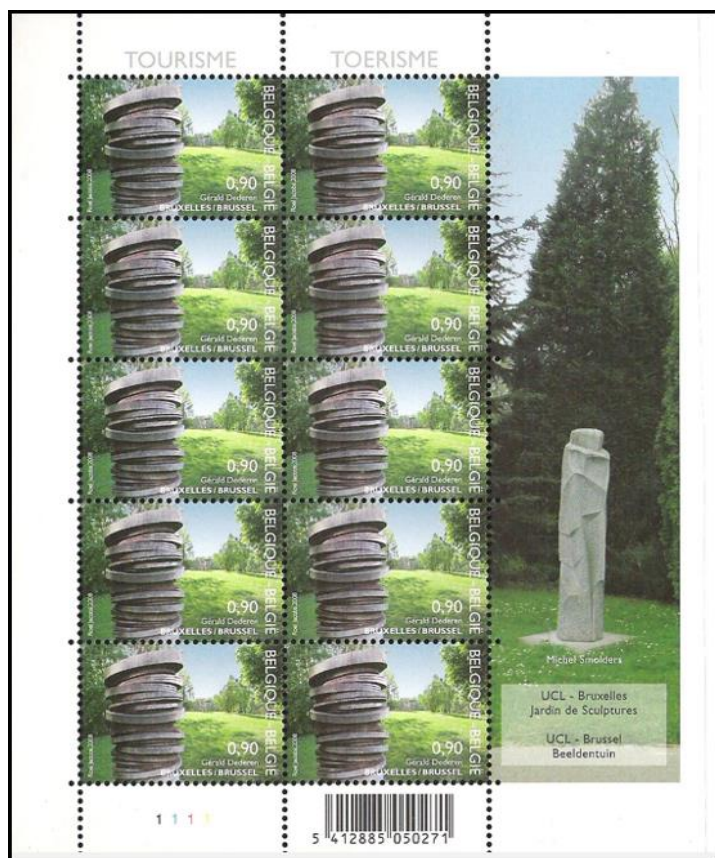

Format: — timbre: 40,20 x 27,66mm;
— V10-3796: 140 x 166mm

Dentelure: 11½

Papier: PPH-P5b

nombre de plaques imprimées: **2 2 2 2**

© bpost

V10-3796 € 0,90

feuillets V-.... (pas de F....) en possession ▶ ou pas ▶