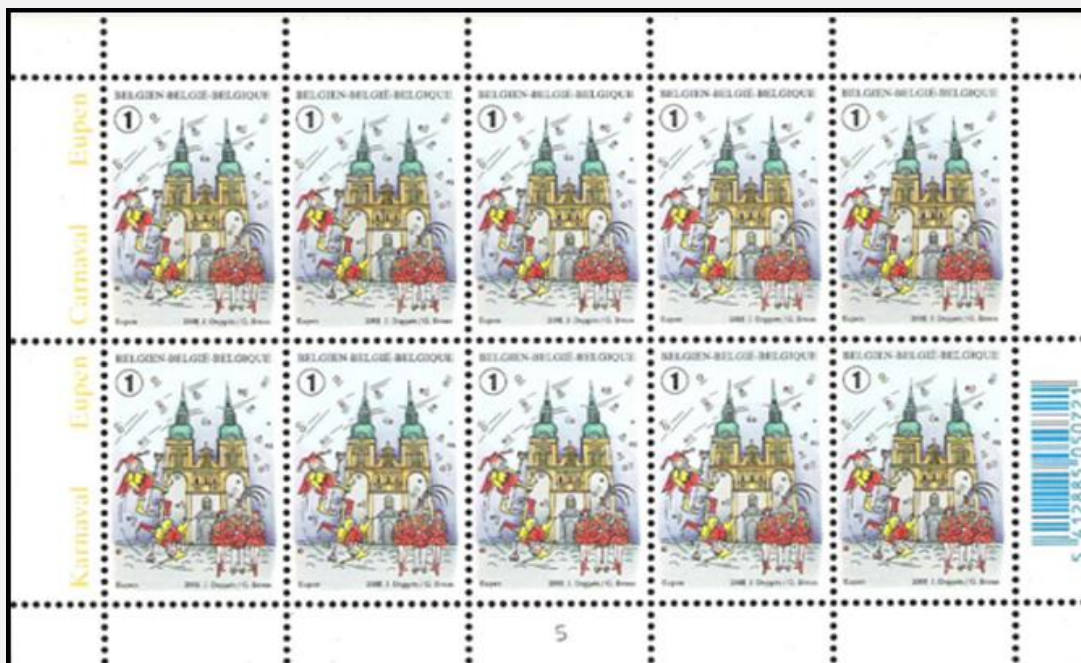

3800 / 3803 - Folklore et traditions - (①): v=€0,54): V10-3802

2008

Prévente : 12/07/2008 Émission: 14/07/2008 — Philanews N° 3 / 2008 (p. 7 - 8) —
Impression : taille-douce et héliogravure combinées
Formats : — timbre 3802: 27,66 x 40,20mm;
— V10-3802: 166x 100mm
Dentelure: 11½ nombres de plaques imprimées: 6
Papier: PPH-P5b

© bpost

V10-3802 ①

© bpost