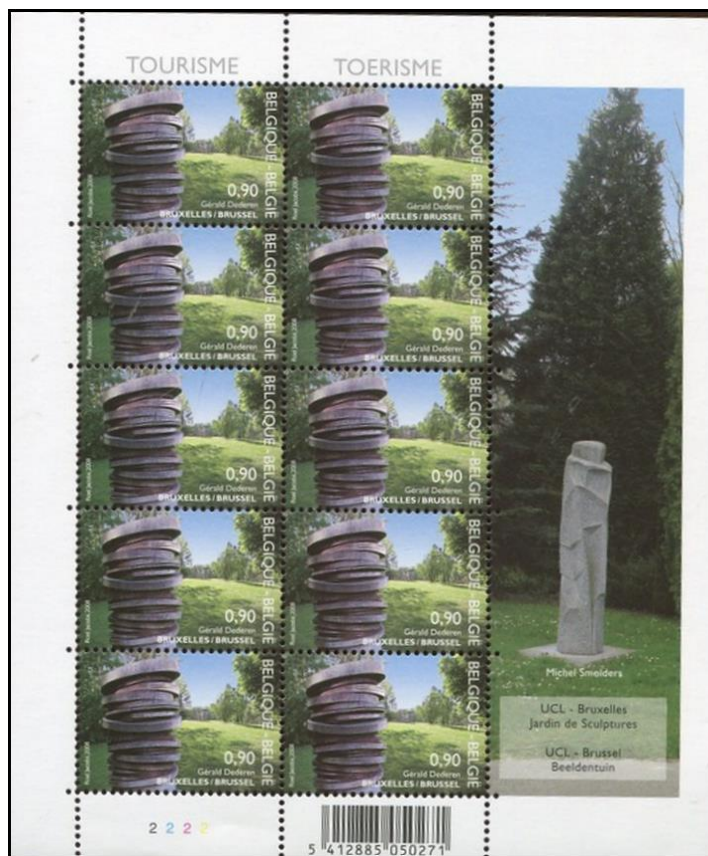

© bpost

N° de plaque **1 1 1 1** ☐

date d'impression **aucun** ☐

N° de plaque **2 2 2 2** ☐