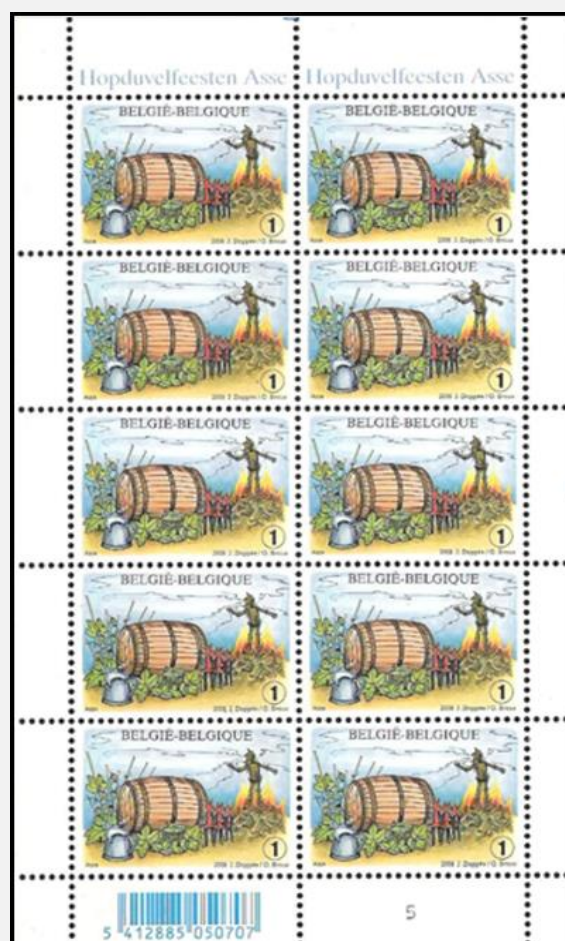

3800 / 3803 - Folklore et traditions - (①: v=€0,54): V10-3800

2008

© bpost

Prévente : 12/07/2008 Émission: 14/07/2008 — Philanews N° 3 / 2008 (p. 7 - 8) —

Impression : taille-douce et héliogravure combinées

Formats : — timbre 3800: 40,20 x 27,66mm;
— V10-3800: 100 x 166mm

Dentelure: 11½ nombres de plaques imprimées: 6

Papier: PPH-P5b

V10-3800 ①

© bpost