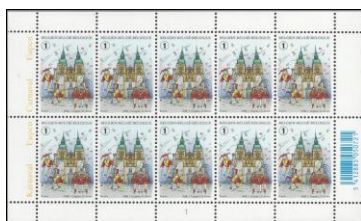

Prévente : 12/07/2008 Emission: 14/07/2008 — Philanews N° 3 / 2008 (p. 7 - 8) —

Impression : taille-douce et héliogravure combinées

Formats : — timbre 3802: 27,66 x 40,20mm;
— V10-3802: 166x 100mm

Dentelure: 11½

Papier: PPH-P5b

nombre de plaques imprimées: 6

© bpost

V10-3802 (1)

feuillets V-.... (pas de F....) en possession ☒ ou pas ☐

Peut-être y a-t-il d'autres « sauts de perforation » qui sont sortis d'autres plaques mais qui ne sont pas mentionnés ici

Variations des perforations

perforation normale en bas (ici à droite)