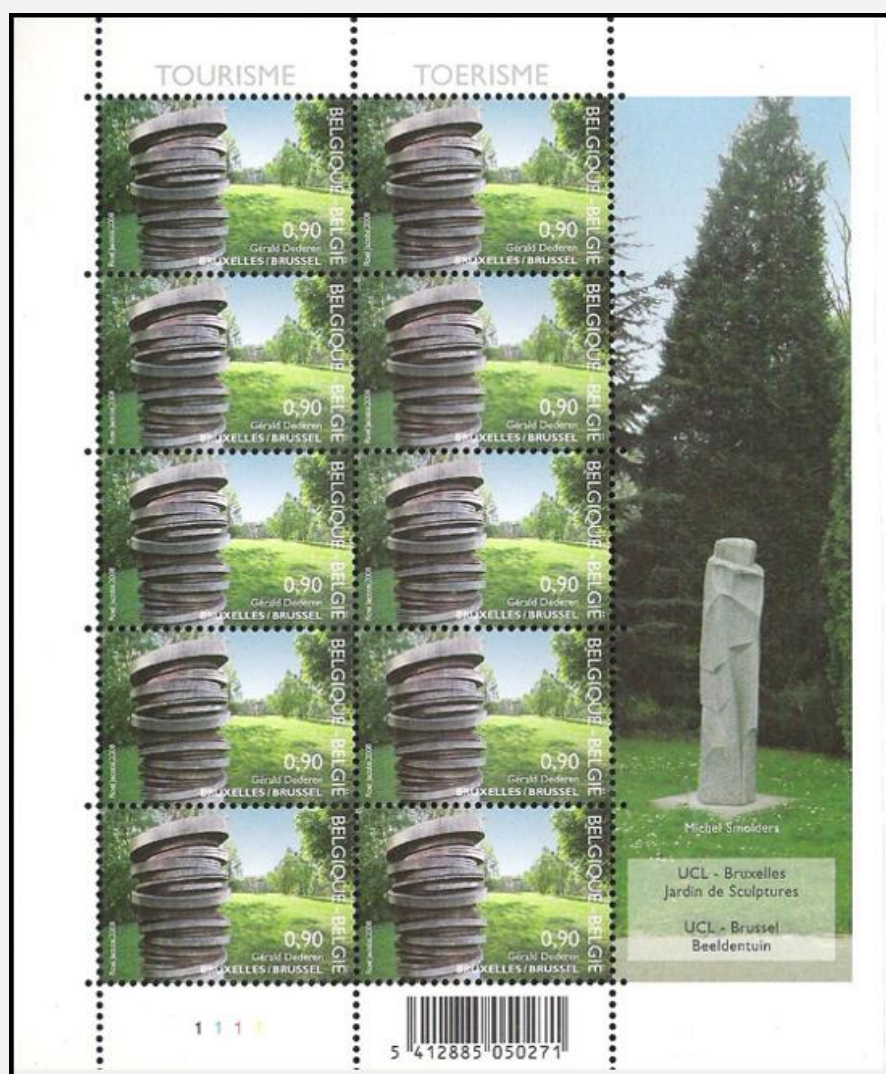

Prévente : 7/06/2008 Emission: 11/06/2008 — Philanews N° 3 / 2008 (p. 4) —
Impression : offset
Format: — timbre: 40,20 x 27,66mm;
— V10-3796: 140 x 166mm
Dentelure: 11½
Papier: PPH-P5b

nombre de plaques imprimées: 2 2 2 2

V10-3796