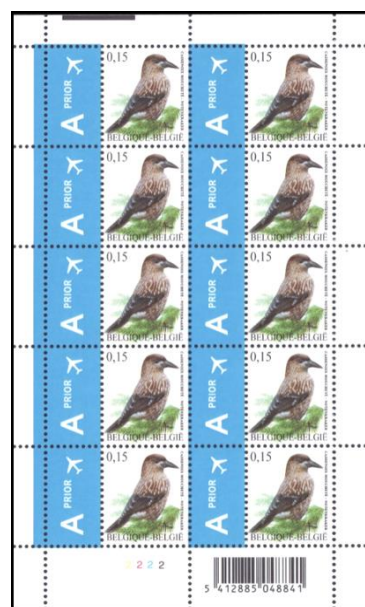

Dentelure: 11½

Papier: PPH-P5

nombre de plaques imprimées: **2 2 2 2** x2

© bpost

Variations

V10-3750

€ 0,15

Cassenoix moucheté - (*Nucifraga caryocatactes*)

2 sortes de variations avec marques de bord

Note : Il existe peut-être d'autres versions comme celle du N° 3749

Variations avec marquage des bords en ligne continue noire

feuilles V.... (pas de F....) en possession ▶ ou pas ▶

© bpost

© bpost

N° de plaque **1 1 1 1**

B▶ = coupage en Bas

date d'impression

aucun

N° de plaque **2 2 2 2**

T▶ = coupage en haut

Variations avec marquage des bords en forme de triangle coloré

© bpost

© bpost

N° de plaque **1 1 1 1**

B▶ = coupage en Bas

date d'impression

aucun

N° de plaque **2 2 2 2**