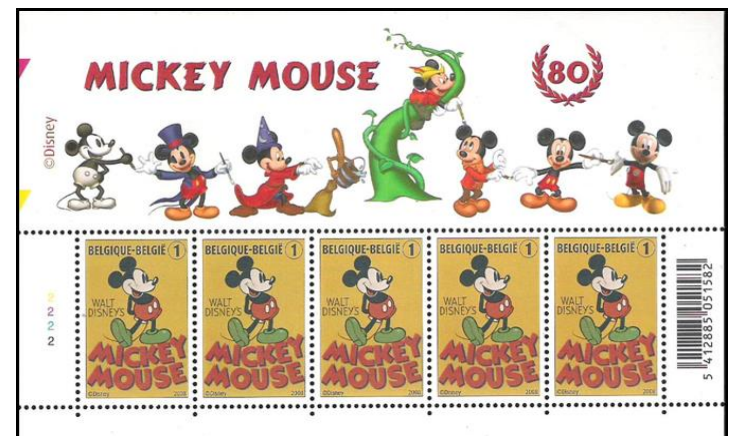

R▶ = coupage à droite

date d'impression

aucun

© bpost

N° de plaque **2 2 2 2** b

L▶ = coupage à gauche

3790 / 3791 - Timbres d'été - (①: v=€0,54): V10-3790

2008