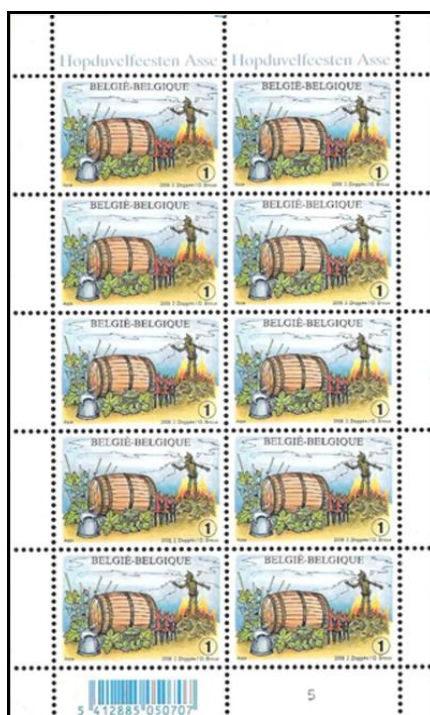

© bpost
N° de plaque 5 ☐