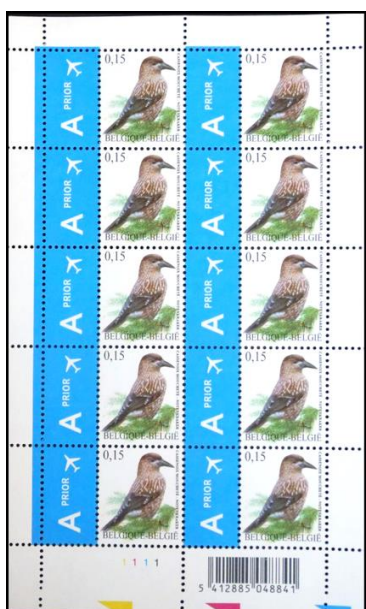

© bpost

© bpost

N° de plaque **1 1 1 1**

B▶ = coupage en Bas

date d'impression

aucun

N° de plaque **2 2 2 2**

T▶ = coupage en haut

Variations avec marquage des bords en forme de triangle coloré

© bpost

© bpost

N° de plaque **1 1 1 1**

B▶ = coupage en Bas

date d'impression

aucun

N° de plaque **2 2 2 2**