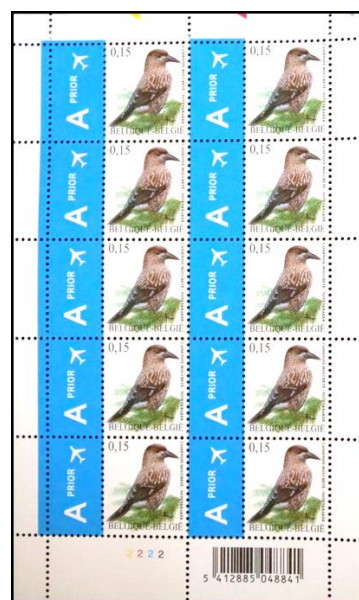

© bpost

© bpost

N° de plaque **1 1 1 1**

B▶ = coupage en Bas

date d'impression

aucun

N° de plaque **2 2 2 2**

T▶ = coupage en haut

Variations avec marquage des bords en forme de triangle coloré

© bpost

© bpost

N° de plaque **1 1 1 1**

B▶ = coupage en Bas

date d'impression

aucun

N° de plaque **2 2 2 2**