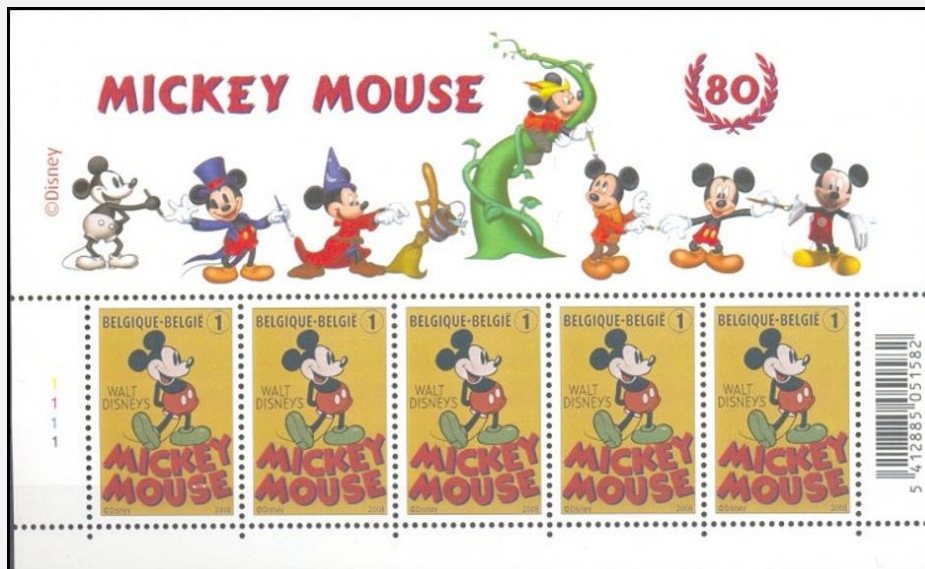

3784 - Mickey Mouse, 80 - ((1): v=€0,54): V5-3784

Prévente : 17/05/2008   Emission: 19/05/2008   — Philanews N° 2 / 2008 (p. 9) —

Impression : héliogravure

Format: — timbre : 27,66 x 40,20 mm ;
— V5-3784 : 166 x 100 mm

Dentelure: 11½

Papier: PPH-P5

nombre de plaques imprimées: 2 2 2 2 x2

© bpost

V5-3784   ①

© bpost