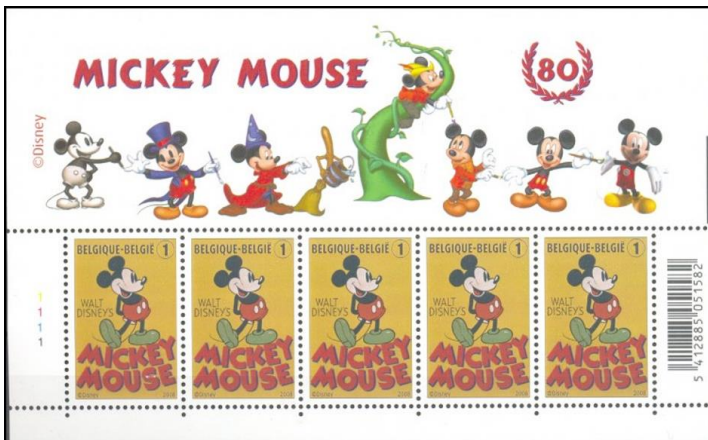

différentes versions de :

3784 - Mickey Mouse, 80 - ((1): v=€0,54): V5-3784

Prévente : 17/05/2008	Emission: 19/05/2008	— Philanews N° 2 / 2008 (p. 9) —	© bpost
Impression : héliogravure			
Format: — timbre : 27,66 x 40,20 mm ; — V5-3784 : 166 x 100 mm			
Dentelure: 11½		nombres de plaques imprimées: 2 2 2 2 x2	
Papier: PPH-P5			

V5-3784

①

2 types de variations

feuillets V-.... (pas de F....) en possession ▶ ☒ ou pas ▶ ☐

Variations avec marquage des bords en ligne continue noire

© bpost

N° de plaque **1 1 1 1** a ☐

R▶ = coupage à droite

date d'impression

aucun

© bpost

N° de plaque **2 2 2 2** a ☐

L▶ = coupage à gauche