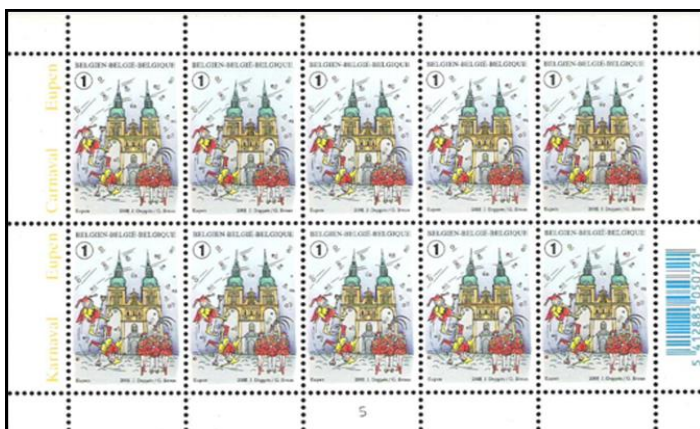

date d'impression
aucun

© bpost
N° de plaque 4

© bpost
N° de plaque 5

date d'impression
aucun

© bpost
N° de plaque 6

3800 / 3803 - Folklore et traditions - (①: v=€0,54): **V10-3803**

2008

Prévente : 12/07/2008 Emission: 14/07/2008 — Philanews N° 3 / 2008 (p. 7 - 8) — © bpost