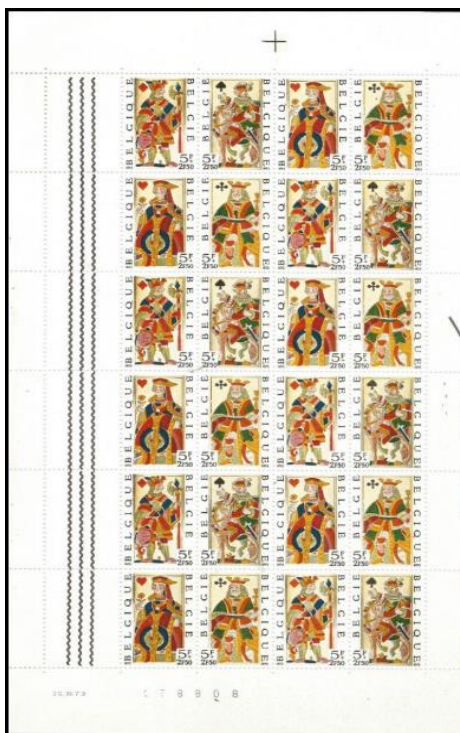

différentes versions de :

1695/1698 - Solidarité. Cartes à jouer: F1695/98

1973

Prévente : 8-9/12/1973

Émission 10/12/1973

— dépliant N°. 22 /73 —

© bpost

Impression : taille-douce et héliogravure combinées

nombre de plaques imprimées: 2 2 2 2

Format: — timbres: ±27,83 x 38,26mm - image: 24,5 x 35,4mm;
— F1695/98: ±170 x 270mm

Dentelure: 11½

Papier: F-P3

Petit feuillet F en possession ☒ ou pas ☐ F1695/98

Les petits feuillets ci-dessous sont imprimées avec des numéros de plaque et des dates différents.

© bpost

© bpost

N° de planche 1 1 1 1 ☐

date d'impression 29.XI.73

N° de planche 2 2 2 2 ☐

© bpost

© bpost

N° de planche 1 1 1 1 ☐

date d'impression 30.XI.73

N° de planche 2 2 2 2 ☐