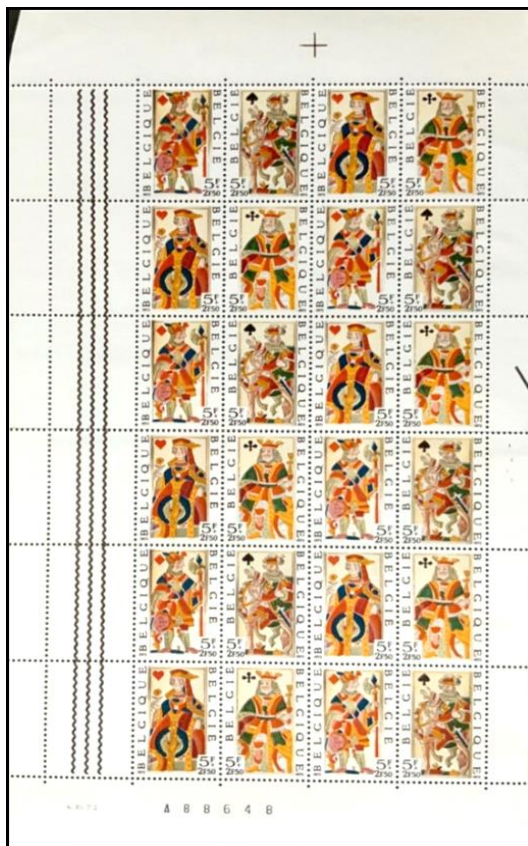

© bpost

N° de planche **1 1 1 1** ☐

date d'impression **4.XII.73**