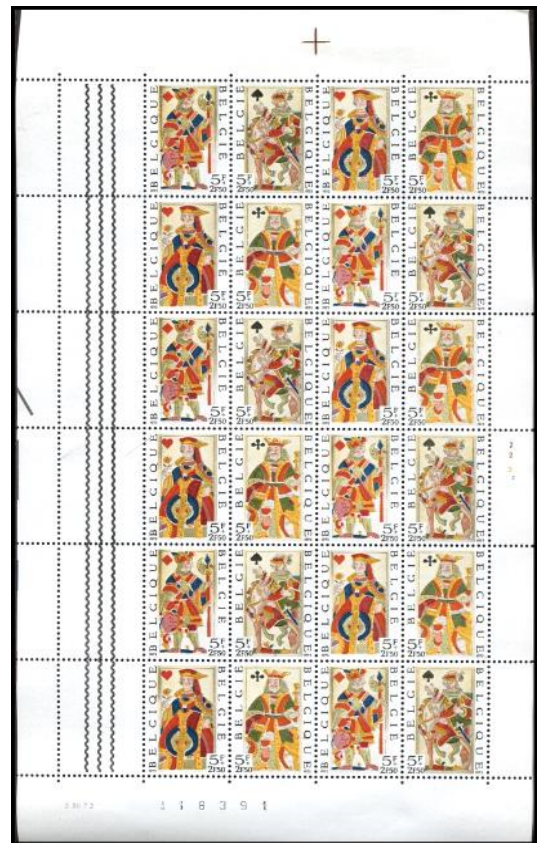

© bpost

N° de planche **2 2 2 2** ☐