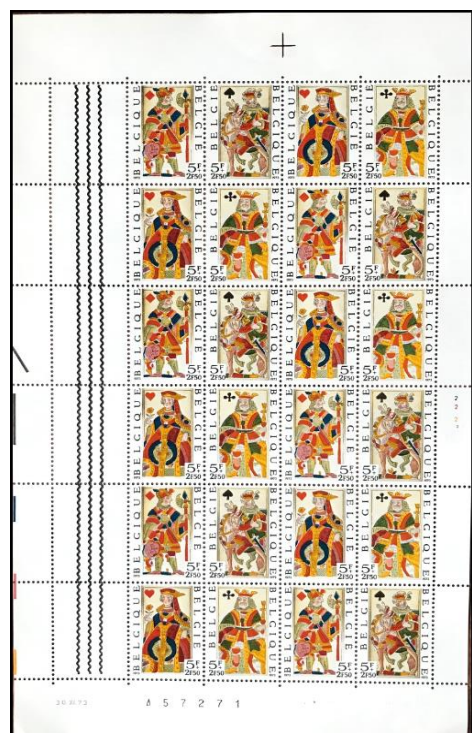

© bpost

N° de planche 1 1 1 1 ☐

date d'impression 30.XI.73

N° de planche 2 2 2 2 ☐