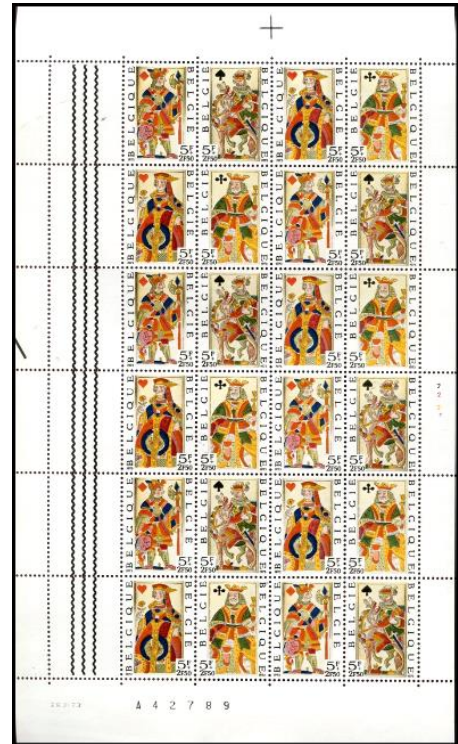

N° de planche 4 4 4 4

date d'impression 17.X.73

N° de planche 2 2 2 2

différentes versions de :

1695/1698 - Solidarité. Cartes à jouer: F1695/98

1973

Prévente : 8-9/12/1973

Émission 10/12/1973

Dentelure: 11½

Papier: F-P3

Petit feuillet F en possession ou pas F1695/98

Les petits feuillets ci-dessous sont imprimées avec des numéros de plaque et des dates différents.

© bpost

© bpost

N° de planche 1 1 1 1