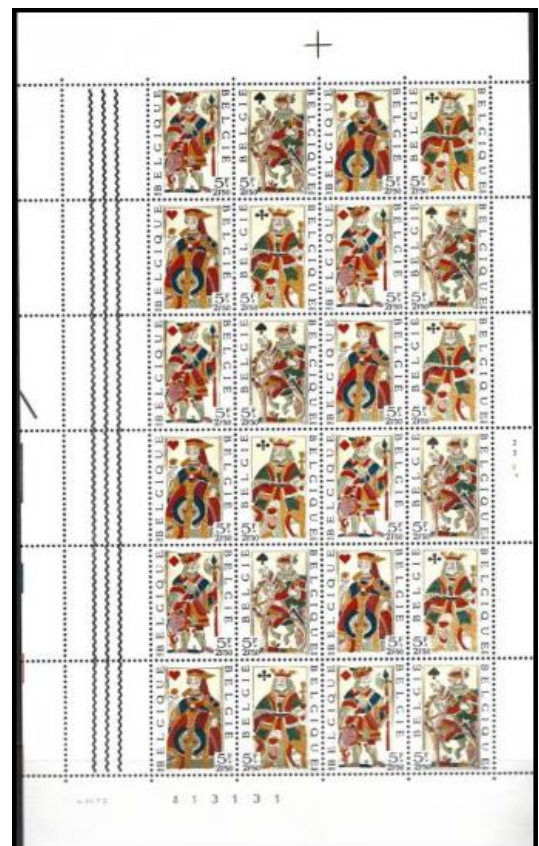

© bpost

N° de planche **2 2 2 2** ☐